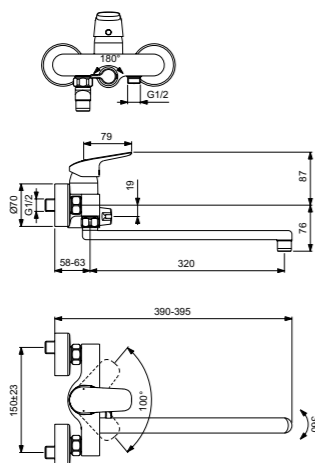

Ceraflex  
**Настенный смеситель  
для ванны/душа  
с длинным изливом**  
B1741AA

Трубчатый излив 320 мм  
Картридж на керамических дисках FirmaFlow®  
Технология Click (ограничение потока воды)  
Легкий монтаж  
Переключатель ванна/душ с рукояткой  
S-соединение  
Керамический переключатель ванна/душ  
Покрытие SmartShine®  
Картридж LightMove®