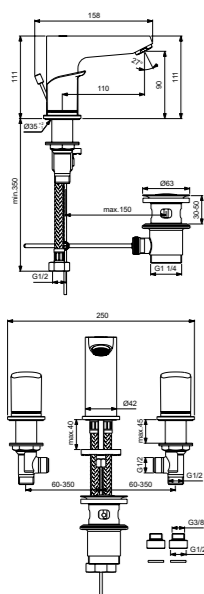

Ceraflex
**Настенный смеситель
для ванны/душа**
B1740AA