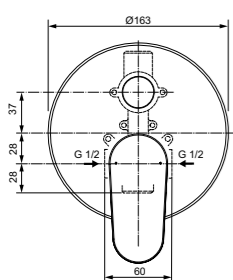

Картридж на керамических дисках
С Комплектом №1
A1300NU
Матовый черный

Картридж на керамических дисках
Комплект № 1
заказывается дополнительно
A1300NU

Картридж с функцией HWTC
(ограничение максимальной температуры горячей воды)
Переключатель ванна/душ
с вытяжной кнопкой
(металлический)
Комплект №1 EasyBox
заказывается дополнительно
A1000NU

Картридж с функцией HWTC
(ограничение максимальной температуры горячей воды)
Комплект № 1 EasyBox
заказывается дополнительно
A1000NU