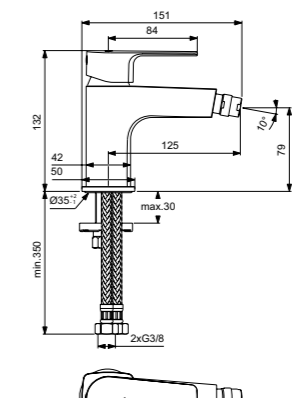

Без донного клапана
Технология BlueStart®
Картридж на керамических дисках FirmaFlow®
Система монтажа EasyFix® (облегченный монтаж)
Тонкий азратор с ограничением потока 5 л/мин
Поставляется с гибкой подводкой G3/8 PEX
Шаровый шарнир M18x2
Покрытие SmartShine®
Картридж LightMove®