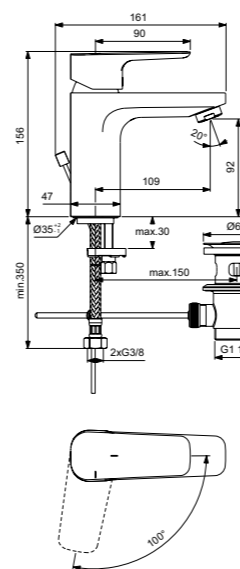

Металлический донный клапан
Технология BlueStart®
Картридж на керамических дисках FirmaFlow®
Поставляется с гибкой подводкой G3/8 PEX
Аэратор с ограничением потока 5 л/мин
Система монтажа EasyFix® (облегченный монтаж)
Покрытие SmartShine®
Картридж LightMove®
Комфортное расстояние: Высота 90 мм