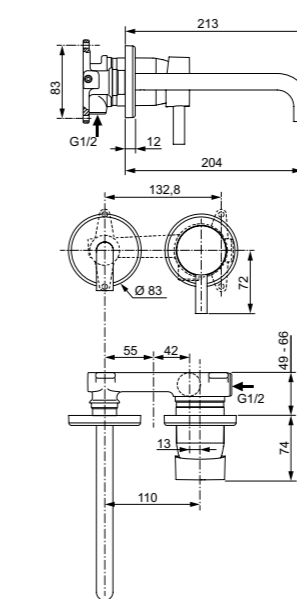

Ceraline
Встраиваемый смеситель для умывальника
Комплект № 2
A6938AA

Трубчатый излив 195 мм
Картридж на керамических дисках
Скрытый аэратор
Комплект № 1
заказывается дополнительно
(A5948NU)
Покрытие SmartShine®