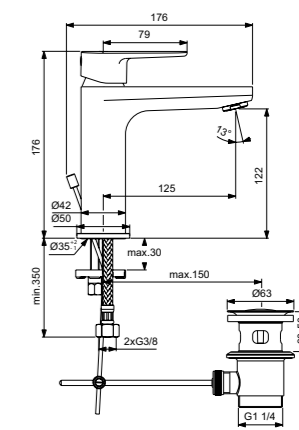

Металлический донный клапан
Картридж на керамических дисках FirmaFlow®
Технология Click (ограничение потока воды)
Система монтажа EasyFix® (облегченный монтаж)
Тонкий аэратор с ограничением потока 5 л/мин
Поставляется с гибкой подводкой G3/8 PEX
Покрытие SmartShine®
Картридж LightMove®
Комфортное расстояние: Высота 120 мм
Матовый черный