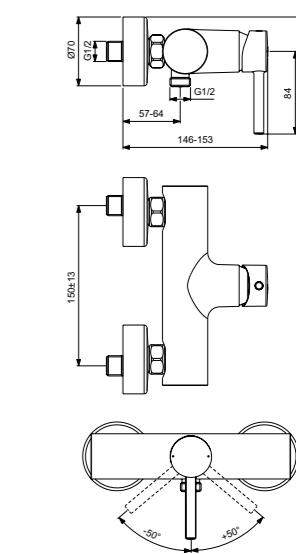

Ceraline  
**Настенный смеситель для душа**  
BC200AA

Картридж на керамических дисках  
Ограничитель температуры воды  
Стандартные S-соединения  
размером от 137 мм до 163 мм  
Покрытие SmartShine®

Ceraline  
**Настенный смеситель  
для душа**  
BC200U4