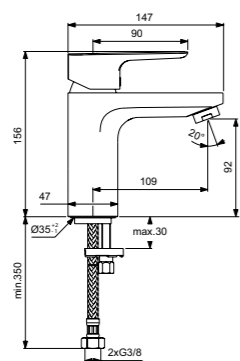

Без донного клапана
Картридж на керамических дисках FirmaFlow®
Поставляется с гибкой подводкой G3/8 PEX
Аэратор с ограничением потока 5 л/мин
Система монтажа EasyFix® (облегченный монтаж)
Покрытие SmartShine®
Картридж LightMove®
Комфортное расстояние: Высота 90 мм