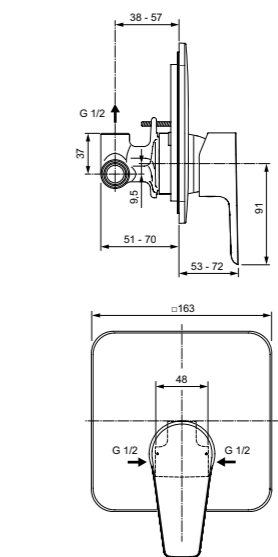

Картридж на керамических дисках
С Комплектом № 1
A1000NU