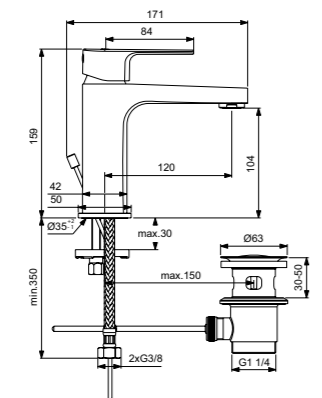

Cerafine D
Смеситель для умывальника
BC491AA / BC686AA

BC491AA
Пластиковый донный клапан
BC686AA
Металлический донный клапан
Картридж на керамических дисках FirmaFlow®
Технология Click (ограничение потока воды)
Система монтажа EasyFix® (облегченный монтаж)
Тонкий азратор с ограничением потока 5 л/мин
Поставляется с гибкой подводкой G3/8 PEX
Покрытие SmartShine®
Картридж LightMove®
Комфортное расстояние: Высота 105 мм

Cerafine D
Смеситель для умывальника
BC686U8

Металлический донный клапан
Картридж на керамических дисках FirmaFlow®
Технология Click (ограничение потока воды)
Система монтажа EasyFix® (облегченный монтаж)
Тонкий азратор с ограничением потока 5 л/мин
Поставляется с гибкой подводкой G3/8 PEX
Покрытие SmartShine®
Картридж LightMove®
Комфортное расстояние: Высота 105 мм
Серый жемчуг / Хром

Cerafine D
Смеситель для умывальника с технологией BlueStart®
BC687AA

Без донного клапана
Технология BlueStart®
Картридж на керамических дисках FirmaFlow®
Система монтажа EasyFix® (облегченный монтаж)
Тонкий азратор с ограничением потока 5 л/мин
Поставляется с гибкой подводкой G3/8 PEX
Покрытие SmartShine®
Картридж LightMove®
Комфортное расстояние: Высота 105 мм

Cerafine D
Смеситель для умывальника с технологией BlueStart®
BC688AA / BC689AA

BC688AA
Пластиковый донный клапан
BC689AA
Металлический донный клапан
Технология BlueStart®
Картридж на керамических дисках FirmaFlow®
Система монтажа EasyFix® (облегченный монтаж)
Тонкий азратор с ограничением потока 5 л/мин
Поставляется с гибкой подводкой G3/8 PEX
Покрытие SmartShine®
Картридж LightMove®
Комфортное расстояние: Высота 105 мм

Cerafine D
Смеситель для биде
BC690AA