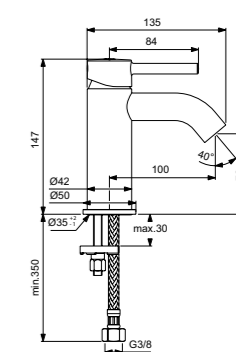

Металлический донный клапан

Система монтажа EasyFix®
(облегченный монтаж)

Скрытый аэратор
с ограничением потока 5 л/мин

Картридж на керамических дисках

Ограничитель температуры воды

Поставляется с гибкой
подводкой G3/8 PEX

Покрытие SmartShine®

Комфортное расстояние:
Высота 80 мм

Матовый черный/хром