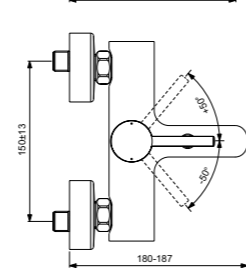

Картридж на керамических дисках
Ограничитель температуры воды
Стандартные S-соединения
размером от 137 мм до 163 мм
Покрытие SmartShine®
Матовый черный/хром

Ceraline
**Настенный смеситель
для душа**
BC200U5

Картридж на керамических дисках
Ограничитель температуры воды
Стандартные S-соединения
размером от 137 мм до 163 мм
Покрытие SmartShine®
Матовый белый/хром

Картридж на керамических дисках
Ограничитель температуры воды
Стандартные S-соединения
размером от 137 мм до 163 мм
С душевым комплектом
Покрытие SmartShine®

Ceraline
**Настенный смеситель
для ванны/душа**
BC199AA

Картридж на керамических дисках
Ограничитель температуры воды
Обратный клапан
Стандартные S-соединения
с шумопоглотителями
Скрытый азратор
Автоматический переключатель
ванна/душ
Покрытие SmartShine®

Ceraline
**Настенный смеситель
для ванны/душа**
BC199U4

Картридж на керамических дисках
Ограничитель температуры воды
Обратный клапан
Стандартные S-соединения
с шумопоглотителями
Скрытый азратор
Автоматический переключатель
ванна/душ
Покрытие SmartShine®
Матовый черный/хром

Ceraline
**Настенный смеситель
для ванны/душа**
BC199U5

Картридж на керамических дисках
Ограничитель температуры воды
Обратный клапан
Стандартные S-соединения
с шумопоглотителями
Скрытый азратор
Автоматический переключатель
ванна/душ
Покрытие SmartShine®
Матовый белый/хром

Ceraline
**Встраиваемый смеситель
для ванны/душа**
Комплекты № 1 + № 2
A6939AA

Картридж с функцией Click
(ограничение потока воды)
Автоматический переключатель
ванна/душ
С Комплектом № 1
A1300NU
Покрытие SmartShine®

Ceraline
**Встраиваемый смеситель
для душа**
Комплекты № 1 + № 2
A6940AA

Картридж с функцией Click
(ограничение потока воды)
Комплект № 1 + № 2
(полный комплект)
Покрытие SmartShine®