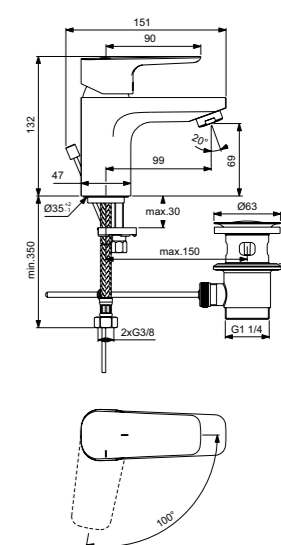

BC566AA
Металлический донный клапан
BC578AA
Пластиковый донный клапан
Технология BlueStart®
Картридж на керамических дисках FirmaFlow®
Поставляется с гибкой подводкой G3/8 PEX
Аэратор с ограничением потока 5 л/мин
Система монтажа EasyFix® (облегченный монтаж)
Покрытие SmartShine®
Картридж LightMove®
Комфортное расстояние:
Высота 70 мм