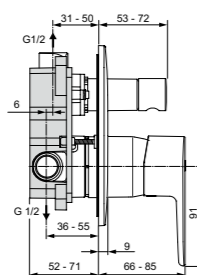

Картридж на керамических дисках
С Комплектом №1
A1300NU
Матовый черный

Картридж на керамических дисках
Комплект № 1
заказывается дополнительно
A1300NU

Картридж с функцией HWTC
(ограничение максимальной температуры горячей воды)
Переключатель ванна/душ
с вытяжной кнопкой
(металлический)
Комплект №1 EasyBox
заказывается дополнительно
A1000NU

Картридж с функцией HWTC
(ограничение максимальной температуры горячей воды)
Комплект № 1 EasyBox
заказывается дополнительно
A1000NU