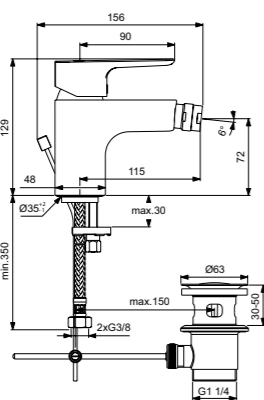

Металлический донный клапан
Картридж на керамических дисках FirmaFlow®
Ограничитель максимальной температуры воды (доступна предустановленная опция)
Система монтажа EasyFix® (облегченный монтаж)
Литой корпус из латуни
Аэратор регулируемый, на шаровом шарнире M24x1
Соединение для гибких шлангов системы подачи воды G3/8"