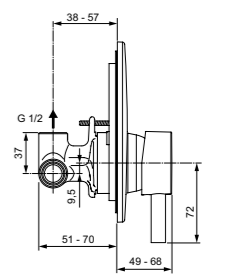

Картридж на керамических дисках
Ограничитель температуры воды
Стандартные S-соединения
размером от 137 мм до 163 мм
Покрытие SmartShine®
Матовый черный/хром

Ceraline
**Настенный смеситель
для душа**
BC200U5

Картридж на керамических дисках
Ограничитель температуры воды
Стандартные S-соединения
размером от 137 мм до 163 мм
Покрытие SmartShine®
Матовый белый/хром

Картридж на керамических дисках
Ограничитель температуры воды
Стандартные S-соединения
размером от 137 мм до 163 мм
С душевым комплектом
Покрытие SmartShine®

Ceraline
**Настенный смеситель
для ванны/душа**
BC199AA

Картридж на керамических дисках
Ограничитель температуры воды
Обратный клапан
Стандартные S-соединения
с шумопоглотителями
Скрытый азратор
Автоматический переключатель
ванна/душ
Покрытие SmartShine®

Ceraline
**Настенный смеситель
для ванны/душа**
BC199U4

Картридж на керамических дисках
Ограничитель температуры воды
Обратный клапан
Стандартные S-соединения
с шумопоглотителями
Скрытый азратор
Автоматический переключатель
ванна/душ
Покрытие SmartShine®
Матовый черный/хром

Ceraline
**Настенный смеситель
для ванны/душа**
BC199U5

Картридж на керамических дисках
Ограничитель температуры воды
Обратный клапан
Стандартные S-соединения
с шумопоглотителями
Скрытый азратор
Автоматический переключатель
ванна/душ
Покрытие SmartShine®
Матовый белый/хром

Ceraline
**Встраиваемый смеситель
для ванны/душа**
Комплекты № 1 + № 2
A6939AA

Картридж с функцией Click
(ограничение потока воды)
Автоматический переключатель
ванна/душ
С Комплектом № 1
A1300NU
Покрытие SmartShine®

Ceraline
**Встраиваемый смеситель
для душа**
Комплекты № 1 + № 2
A6940AA

Картридж с функцией Click
(ограничение потока воды)
Комплект № 1 + № 2
(полный комплект)
Покрытие SmartShine®