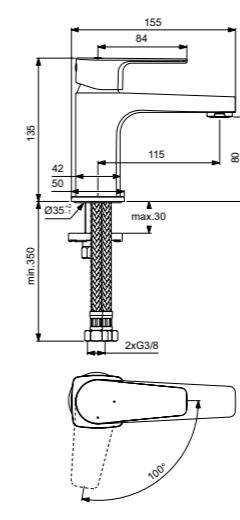

Без донного клапана
Технология BlueStart®
Картридж на керамических дисках FirmaFlow®
Система монтажа EasyFix® (облегченный монтаж)
Тонкий аэратор с ограничением потока 5 л/мин
Поставляется с гибкой подводкой G3/8 PEX
Покрытие SmartShine®
Картридж LightMove®
Комфортное расстояние: Высота 80 мм