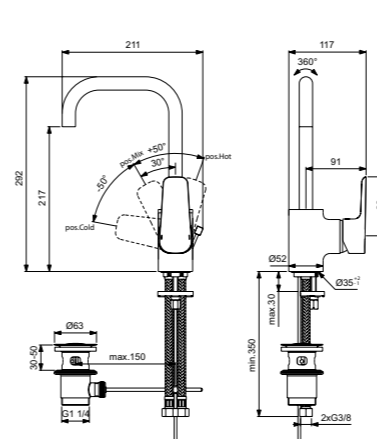

Ceraplan III
Смеситель для умывальника с боковой ручкой
B0706AA / B0708AA

B0706AA
Металлический донный клапан
B0708AA
Без донного клапана
Поворотный излив 150 мм
Ограничение температуры
Картридж на керамических дисках FirmaFlow®
Поставляется с гибкой подводкой G3/8 PEX
Ограничение потока
Система монтажа EasyFix® (облегченный монтаж)
Покрытие SmartShine®
Картридж LightMove®
Комфортное расстояние: Высота 70 мм