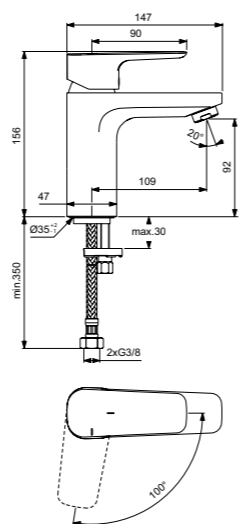

Без донного клапана
Технология BlueStart®
Картридж на керамических дисках FirmaFlow®
Поставляется с гибкой подводкой G3/8 PEX
Аэратор с ограничением потока 5 л/мин
Система монтажа EasyFix® (облегченный монтаж)
Покрытие SmartShine®
Картридж LightMove®
Комфортное расстояние: Высота 90 мм