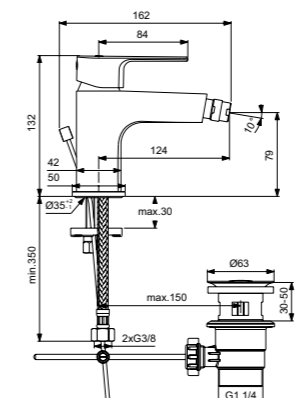

BC492AA
Пластиковый донный клапан
BC691AA
Металлический донный клапан
Картридж на керамических дисках FirmaFlow®
Система монтажа EasyFix® (облегченный монтаж)
Тонкий азратор с ограничением потока 5 л/мин
Поставляется с гибкой подводкой G3/8 PEX
Шаровый шарнир M18x2
Покрытие SmartShine®
Картридж LightMove®