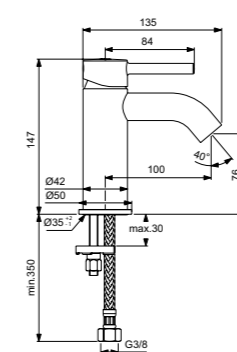

Без донного клапана

Система монтажа EasyFix®
(облегченный монтаж)

Скрытый аэратор
с ограничением потока 5 л/мин

Картридж на керамических дисках

Ограничитель температуры воды

Поставляется с гибкой
подводкой G3/8 PEX

Покрытие SmartShine®

Комфортное расстояние:
Высота 80 мм