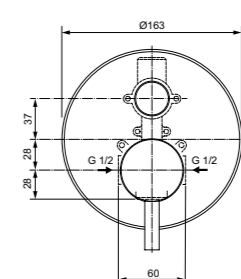

Картридж на керамических дисках
Ограничитель температуры воды
Стандартные S-соединения
размером от 137 мм до 163 мм
Покрытие SmartShine®
Матовый черный/хром

Ceraline
**Настенный смеситель
для душа**
BC200U5

Картридж на керамических дисках
Ограничитель температуры воды
Стандартные S-соединения
размером от 137 мм до 163 мм
Покрытие SmartShine®
Матовый белый/хром

Картридж на керамических дисках
Ограничитель температуры воды
Стандартные S-соединения
размером от 137 мм до 163 мм
С душевым комплектом
Покрытие SmartShine®

Ceraline
**Настенный смеситель
для ванны/душа**
BC199AA

Картридж на керамических дисках
Ограничитель температуры воды
Обратный клапан
Стандартные S-соединения
с шумопоглотителями
Скрытый азратор
Автоматический переключатель
ванна/душ
Покрытие SmartShine®

Ceraline
**Настенный смеситель
для ванны/душа**
BC199U4

Картридж на керамических дисках
Ограничитель температуры воды
Обратный клапан
Стандартные S-соединения
с шумопоглотителями
Скрытый азратор
Автоматический переключатель
ванна/душ
Покрытие SmartShine®
Матовый черный/хром

Ceraline
**Настенный смеситель
для ванны/душа**
BC199U5

Картридж на керамических дисках
Ограничитель температуры воды
Обратный клапан
Стандартные S-соединения
с шумопоглотителями
Скрытый азратор
Автоматический переключатель
ванна/душ
Покрытие SmartShine®
Матовый белый/хром

Ceraline
**Встраиваемый смеситель
для ванны/душа**
Комплекты № 1 + № 2
A6939AA

Картридж с функцией Click
(ограничение потока воды)
Автоматический переключатель
ванна/душ
С Комплектом № 1
A1300NU
Покрытие SmartShine®

Ceraline
**Встраиваемый смеситель
для душа**
Комплекты № 1 + № 2
A6940AA

Картридж с функцией Click
(ограничение потока воды)
Комплект № 1 + № 2
(полный комплект)
Покрытие SmartShine®