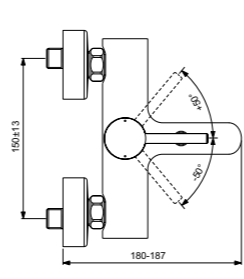

Картридж на керамических дисках
Ограничитель температуры воды
Стандартные S-соединения
размером от 137 мм до 163 мм
Покрытие SmartShine®
Матовый черный/хром

Ceraline
**Настенный смеситель
для душа**
BC200U5

Картридж на керамических дисках
Ограничитель температуры воды
Стандартные S-соединения
размером от 137 мм до 163 мм
Покрытие SmartShine®
Матовый белый/хром

Картридж на керамических дисках
Ограничитель температуры воды
Стандартные S-соединения
размером от 137 мм до 163 мм
С душевым комплектом
Покрытие SmartShine®

Ceraline
**Настенный смеситель
для ванны/душа**
BC199AA

Картридж на керамических дисках
Ограничитель температуры воды
Обратный клапан
Стандартные S-соединения
с шумопоглотителями
Скрытый азратор
Автоматический переключатель
ванна/душ
Покрытие SmartShine®

Ceraline
**Настенный смеситель
для ванны/душа**
BC199U4

Картридж на керамических дисках
Ограничитель температуры воды
Обратный клапан
Стандартные S-соединения
с шумопоглотителями
Скрытый азратор
Автоматический переключатель
ванна/душ
Покрытие SmartShine®
Матовый черный/хром

Ceraline
**Настенный смеситель
для ванны/душа**
BC199U5

Картридж на керамических дисках
Ограничитель температуры воды
Обратный клапан
Стандартные S-соединения
с шумопоглотителями
Скрытый азратор
Автоматический переключатель
ванна/душ
Покрытие SmartShine®
Матовый белый/хром

Ceraline
**Встраиваемый смеситель
для ванны/душа**
Комплекты № 1 + № 2
A6939AA

Картридж с функцией Click
(ограничение потока воды)
Автоматический переключатель
ванна/душ
С Комплектом № 1
A1300NU
Покрытие SmartShine®

Ceraline
**Встраиваемый смеситель
для душа**
Комплекты № 1 + № 2
A6940AA

Картридж с функцией Click
(ограничение потока воды)
Комплект № 1 + № 2
(полный комплект)
Покрытие SmartShine®