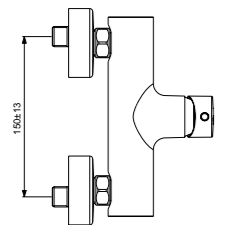

Картридж на керамических дисках
Ограничитель температуры воды
Стандартные S-соединения
размером от 137 мм до 163 мм
Покрытие SmartShine®
Матовый черный/хром

Ceraline
**Настенный смеситель
для душа**
BC200U5

Картридж на керамических дисках
Ограничитель температуры воды
Стандартные S-соединения
размером от 137 мм до 163 мм
Покрытие SmartShine®
Матовый белый/хром

Картридж на керамических дисках
Ограничитель температуры воды
Стандартные S-соединения
размером от 137 мм до 163 мм
С душевым комплектом
Покрытие SmartShine®

Ceraline
**Настенный смеситель
для ванны/душа**
BC199AA

Картридж на керамических дисках
Ограничитель температуры воды
Обратный клапан
Стандартные S-соединения
с шумопоглотителями
Скрытый азратор
Автоматический переключатель
ванна/душ
Покрытие SmartShine®

Ceraline
**Настенный смеситель
для ванны/душа**
BC199U4

Картридж на керамических дисках
Ограничитель температуры воды
Обратный клапан
Стандартные S-соединения
с шумопоглотителями
Скрытый азратор
Автоматический переключатель
ванна/душ
Покрытие SmartShine®
Матовый черный/хром

Ceraline
**Настенный смеситель
для ванны/душа**
BC199U5

Картридж на керамических дисках
Ограничитель температуры воды
Обратный клапан
Стандартные S-соединения
с шумопоглотителями
Скрытый азратор
Автоматический переключатель
ванна/душ
Покрытие SmartShine®
Матовый белый/хром

Ceraline
**Встраиваемый смеситель
для ванны/душа**
Комплекты № 1 + № 2
A6939AA

Картридж с функцией Click
(ограничение потока воды)
Автоматический переключатель
ванна/душ
С Комплектом № 1
A1300NU
Покрытие SmartShine®

Ceraline
**Встраиваемый смеситель
для душа**
Комплекты № 1 + № 2
A6940AA

Картридж с функцией Click
(ограничение потока воды)
Комплект № 1 + № 2
(полный комплект)
Покрытие SmartShine®