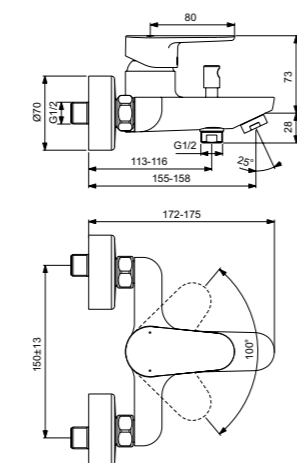

Картридж на керамических дисках FirmaFlow®
Технология Click (ограничение потока воды)
Обратный клапан
Покрытие SmartShine®
Картридж LightMove®
Матовый черный

Cerafine O
Настенный смеситель для ванны/душа
BC500AA

Картридж на керамических дисках FirmaFlow®
Технология Click (ограничение потока воды)
Обратный клапан
Покрытие SmartShine®
Картридж LightMove®

Cerafine O
Настенный смеситель для ванны/душа
BC500U4

Картридж на керамических дисках FirmaFlow®
Технология Click (ограничение потока воды)
Обратный клапан
Покрытие SmartShine®
Картридж LightMove®
Матовый черный

Cerafine O
Настенный смеситель для ванны/душа с душевым комплектом
BC706AA

Картридж на керамических дисках FirmaFlow®
Технология Click (ограничение потока воды)
Обратный клапан
Фиксированный настенный держатель
Металлический шланг 1500 мм
Душевая лейка Idealrain
Покрытие SmartShine®
Картридж LightMove®

Cerafine O
Встраиваемый смеситель для душа Комплект № 1 + Комплект № 2
A7192AA

Картридж на керамических дисках
С Комплектом № 1
A1300NU

Cerafine O
Встраиваемый смеситель для душа Комплект № 2
A7194AA

Картридж на керамических дисках
Комплект № 1
заказывается отдельно
A1300NU

Cerafine O
Встраиваемый смеситель для душа Комплект № 1 + Комплект № 2
A7192U4

Картридж на керамических дисках
С Комплектом № 1
A1300NU
Матовый черный

Cerafine O
Встраиваемый смеситель для ванны/душа Комплект №1 + Комплект № 2
A7193AA

Картридж на керамических дисках
С Комплектом № 1
A1300NU