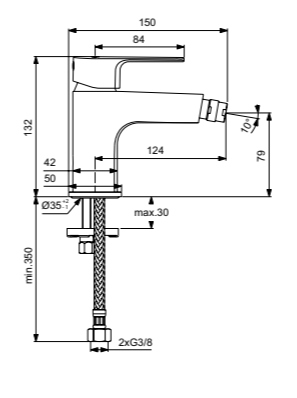

Без донного клапана
Картридж на керамических дисках FirmaFlow®
Система монтажа EasyFix® (облегченный монтаж)
Тонкий азратор с ограничением потока 5 л/мин
Поставляется с гибкой подводкой G3/8 PEX
Шаровый шарнир M18x2
Покрытие SmartShine®
Картридж LightMove®