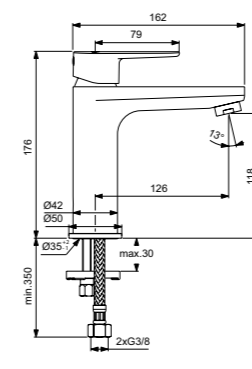

Cerafine O  
Смеситель для умывальника Grande  
BC554AA

Без донного клапана  
Картридж на керамических дисках FirmaFlow®  
Технология Click (ограничение потока воды)  
Система монтажа EasyFix® (облегченный монтаж)  
Тонкий аэратор с ограничением потока 5 л/мин  
Поставляется с гибкой подводкой G3/8 PEX  
Покрытие SmartShine®  
Картридж LightMove®  
Комфортное расстояние: Высота 120 мм