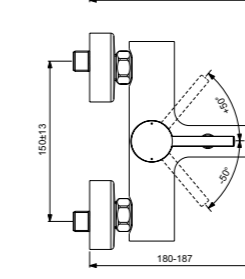

Картридж на керамических дисках
Ограничитель температуры воды
Стандартные S-соединения
размером от 137 мм до 163 мм
Покрытие SmartShine®
Матовый черный/хром

Ceraline
**Настенный смеситель
для душа**
BC200U5

Картридж на керамических дисках
Ограничитель температуры воды
Стандартные S-соединения
размером от 137 мм до 163 мм
Покрытие SmartShine®
Матовый белый/хром

Картридж на керамических дисках
Ограничитель температуры воды
Стандартные S-соединения
размером от 137 мм до 163 мм
С душевым комплектом
Покрытие SmartShine®

Ceraline
**Настенный смеситель
для ванны/душа**
BC199AA

Картридж на керамических дисках
Ограничитель температуры воды
Обратный клапан
Стандартные S-соединения
с шумопоглотителями
Скрытый азратор
Автоматический переключатель
ванна/душ
Покрытие SmartShine®

Ceraline
**Настенный смеситель
для ванны/душа**
BC199U4

Картридж на керамических дисках
Ограничитель температуры воды
Обратный клапан
Стандартные S-соединения
с шумопоглотителями
Скрытый азратор
Автоматический переключатель
ванна/душ
Покрытие SmartShine®
Матовый черный/хром

Ceraline
**Настенный смеситель
для ванны/душа**
BC199U5

Картридж на керамических дисках
Ограничитель температуры воды
Обратный клапан
Стандартные S-соединения
с шумопоглотителями
Скрытый азратор
Автоматический переключатель
ванна/душ
Покрытие SmartShine®
Матовый белый/хром

Ceraline
**Встраиваемый смеситель
для ванны/душа**
Комплекты № 1 + № 2
A6939AA

Картридж с функцией Click
(ограничение потока воды)
Автоматический переключатель
ванна/душ
С Комплектом № 1
A1300NU
Покрытие SmartShine®

Ceraline
**Встраиваемый смеситель
для душа**
Комплекты № 1 + № 2
A6940AA

Картридж с функцией Click
(ограничение потока воды)
Комплект № 1 + № 2
(полный комплект)
Покрытие SmartShine®