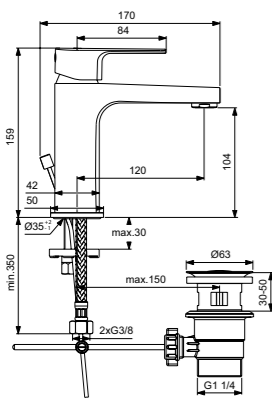

Cerafine D
**Настенный
смеситель для душа**
BC493U8