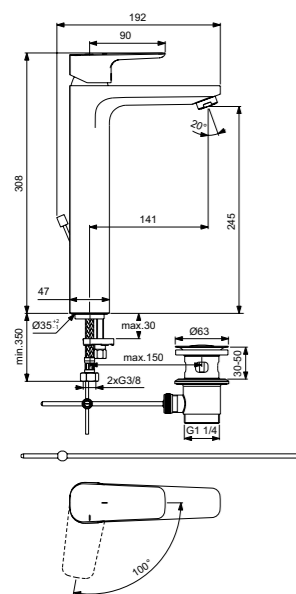

Ceraplan III
Настенный смеситель для ванны с душевым комплектом
B0719AA

Металлический донный клапан
Технология BlueStart®
Картридж на керамических дисках FirmaFlow®
Поставляется с гибкой подводкой G3/8 PEX
Аэратор с ограничением потока 5 л/мин
Система монтажа EasyFix® (облегченный монтаж)
Покрытие SmartShine®
Картридж LightMove®
Комфортное расстояние:
Высота 250 мм

Ceraplan III
Смеситель для биде
BC626AA