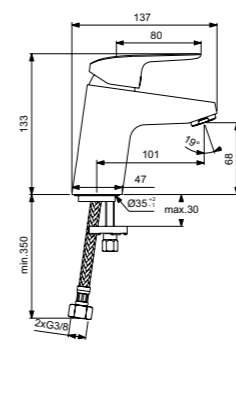

Без донного клапана
Картридж на керамических дисках FirmaFlow®
Тонкий аэратор с ограничением потока 5 л/мин
Система монтажа EasyFix® (облегченный монтаж)
Поставляется с гибкой подводкой G3/8 PEX
Ограничение максимальной температуры воды (доступна предустановленная опция)
Покрытие SmartShine®
Картридж LightMove®
Комфортное расстояние:
Высота 70 мм