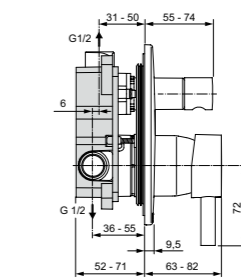

Картридж на керамических дисках
Ограничитель температуры воды
Стандартные S-соединения
размером от 137 мм до 163 мм
Покрытие SmartShine®
Матовый черный/хром

Ceraline
**Настенный смеситель
для душа**
BC200U5

Картридж на керамических дисках
Ограничитель температуры воды
Стандартные S-соединения
размером от 137 мм до 163 мм
Покрытие SmartShine®
Матовый белый/хром

Картридж на керамических дисках
Ограничитель температуры воды
Стандартные S-соединения
размером от 137 мм до 163 мм
С душевым комплектом
Покрытие SmartShine®

Ceraline
**Настенный смеситель
для ванны/душа**
BC199AA

Картридж на керамических дисках
Ограничитель температуры воды
Обратный клапан
Стандартные S-соединения
с шумопоглотителями
Скрытый азратор
Автоматический переключатель
ванна/душ
Покрытие SmartShine®

Ceraline
**Настенный смеситель
для ванны/душа**
BC199U4

Картридж на керамических дисках
Ограничитель температуры воды
Обратный клапан
Стандартные S-соединения
с шумопоглотителями
Скрытый азратор
Автоматический переключатель
ванна/душ
Покрытие SmartShine®
Матовый черный/хром

Ceraline
**Настенный смеситель
для ванны/душа**
BC199U5

Картридж на керамических дисках
Ограничитель температуры воды
Обратный клапан
Стандартные S-соединения
с шумопоглотителями
Скрытый азратор
Автоматический переключатель
ванна/душ
Покрытие SmartShine®
Матовый белый/хром

Ceraline
**Встраиваемый смеситель
для ванны/душа**
Комплекты № 1 + № 2
A6939AA

Картридж с функцией Click
(ограничение потока воды)
Автоматический переключатель
ванна/душ
С Комплектом № 1
A1300NU
Покрытие SmartShine®

Ceraline
**Встраиваемый смеситель
для душа**
Комплекты № 1 + № 2
A6940AA

Картридж с функцией Click
(ограничение потока воды)
Комплект № 1 + № 2
(полный комплект)
Покрытие SmartShine®