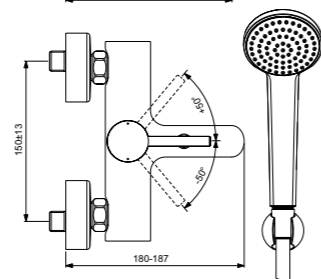

Картридж на керамических дисках
Ограничитель температуры воды
Стандартные S-соединения
размером от 137 мм до 163 мм
Покрытие SmartShine®
Матовый черный/хром

Ceraline
**Настенный смеситель
для душа**
BC200U5

Картридж на керамических дисках
Ограничитель температуры воды
Стандартные S-соединения
размером от 137 мм до 163 мм
Покрытие SmartShine®
Матовый белый/хром

Картридж на керамических дисках
Ограничитель температуры воды
Стандартные S-соединения
размером от 137 мм до 163 мм
С душевым комплектом
Покрытие SmartShine®

Ceraline
**Настенный смеситель
для ванны/душа**
BC199AA

Картридж на керамических дисках
Ограничитель температуры воды
Обратный клапан
Стандартные S-соединения
с шумопоглотителями
Скрытый азратор
Автоматический переключатель
ванна/душ
Покрытие SmartShine®

Ceraline
**Настенный смеситель
для ванны/душа**
BC199U4

Картридж на керамических дисках
Ограничитель температуры воды
Обратный клапан
Стандартные S-соединения
с шумопоглотителями
Скрытый азратор
Автоматический переключатель
ванна/душ
Покрытие SmartShine®
Матовый черный/хром

Ceraline
**Настенный смеситель
для ванны/душа**
BC199U5

Картридж на керамических дисках
Ограничитель температуры воды
Обратный клапан
Стандартные S-соединения
с шумопоглотителями
Скрытый азратор
Автоматический переключатель
ванна/душ
Покрытие SmartShine®
Матовый белый/хром

Ceraline
**Встраиваемый смеситель
для ванны/душа**
Комплекты № 1 + № 2
A6939AA

Картридж с функцией Click
(ограничение потока воды)
Автоматический переключатель
ванна/душ
С Комплектом № 1
A1300NU
Покрытие SmartShine®

Ceraline
**Встраиваемый смеситель
для душа**
Комплекты № 1 + № 2
A6940AA

Картридж с функцией Click
(ограничение потока воды)
Комплект № 1 + № 2
(полный комплект)
Покрытие SmartShine®