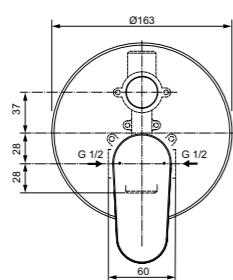

Картридж на керамических дисках
С Комплектом №1
A1300NU
Матовый черный

Картридж на керамических дисках
Комплект № 1
заказывается дополнительно
A1300NU

Картридж с функцией HWTC
(ограничение максимальной температуры горячей воды)
Переключатель ванна/душ
с вытяжной кнопкой
(металлический)
Комплект №1 EasyBox
заказывается дополнительно
A1000NU

Картридж с функцией HWTC
(ограничение максимальной температуры горячей воды)
Комплект № 1 EasyBox
заказывается дополнительно
A1000NU