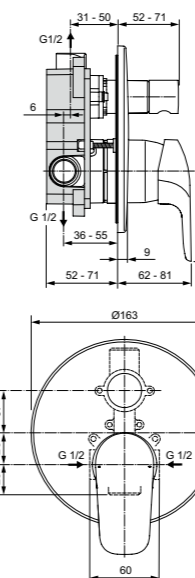

Картридж с функцией HWTC (ограничение максимальной температуры горячей воды)
Переключатель ванна/душ с вытяжной кнопкой (металлический)
С комплектом № 1 A1300NU
Покрытие SmartShine®