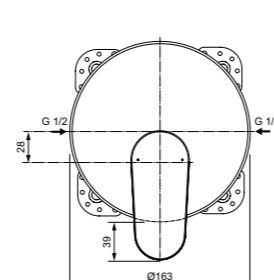

Картридж на керамических дисках
С Комплектом №1
A1300NU
Матовый черный

Картридж на керамических дисках
Комплект № 1
заказывается дополнительно
A1300NU

Картридж с функцией HWTC
(ограничение максимальной температуры горячей воды)
Переключатель ванна/душ
с вытяжной кнопкой
(металлический)
Комплект №1 EasyBox
заказывается дополнительно
A1000NU

Картридж с функцией HWTC
(ограничение максимальной температуры горячей воды)
Комплект № 1 EasyBox
заказывается дополнительно
A1000NU