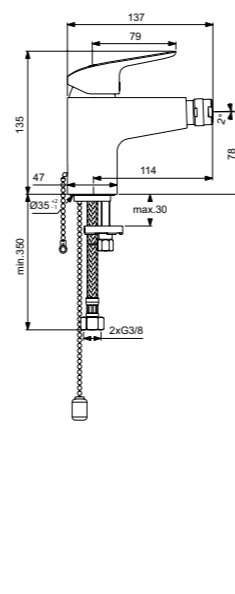

Керамические картриджи 90°
Аэратор 24x1
Покрытие SmartShine®

Ceraflex
Встраиваемый смеситель
для умывальника
Комплект № 2
A6941AA

Картридж HWTC
Излив 172 мм
Аэратор Cascade с ограничением потока 5 л/мин
Ограничение максимальной температуры воды (доступна предустановленная опция)
Комплект № 1 EasyBox заказывается дополнительно A5948NU
Покрытие SmartShine®

Ceraflex
Настенный смеситель
для умывальника
B1717AA

Трубчатый излив 160 мм
Картридж на керамических дисках FirmaFlow®
Технология Click (ограничение потока воды)
Аэратор M24x1
S-соединения и цилиндрические накладки
Ограничение максимальной температуры воды (доступна предустановленная опция)
Покрытие SmartShine®
Картридж LightMove®

Ceraflex
Смеситель для биде
B1718AA

Металлический донный клапан
Картридж на керамических дисках FirmaFlow®
Технология Click (ограничение потока воды)
Аэратор M24x1
Система монтажа EasyFix® (облегченный монтаж)
Поставляется с гибкой подводкой G3/8 PEX
Ограничение максимальной температуры воды (доступна предустановленная функция)
Покрытие SmartShine®
Картридж LightMove®

Ceraflex
Смеситель для биде
B1825AA

С цепочкой
Картридж на керамических дисках FirmaFlow®
Технология Click (ограничение потока воды)
Аэратор M24x1
Система монтажа EasyFix® (облегченный монтаж)
Поставляется с гибкой подводкой G3/8 PEX
Ограничение максимальной температуры воды (доступна предустановленная функция)
Покрытие SmartShine®
Картридж LightMove®

Ceraflex
Настенный смеситель
для душа
B1719AA