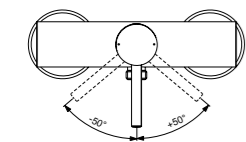

Картридж на керамических дисках
Ограничитель температуры воды
Стандартные S-соединения
размером от 137 мм до 163 мм
Покрытие SmartShine®
Матовый черный/хром

Ceraline
**Настенный смеситель
для душа**
BC200U5

Картридж на керамических дисках
Ограничитель температуры воды
Стандартные S-соединения
размером от 137 мм до 163 мм
Покрытие SmartShine®
Матовый белый/хром

Картридж на керамических дисках
Ограничитель температуры воды
Стандартные S-соединения
размером от 137 мм до 163 мм
С душевым комплектом
Покрытие SmartShine®

Ceraline
**Настенный смеситель
для ванны/душа**
BC199AA

Картридж на керамических дисках
Ограничитель температуры воды
Обратный клапан
Стандартные S-соединения
с шумопоглотителями
Скрытый азратор
Автоматический переключатель
ванна/душ
Покрытие SmartShine®

Ceraline
**Настенный смеситель
для ванны/душа**
BC199U4

Картридж на керамических дисках
Ограничитель температуры воды
Обратный клапан
Стандартные S-соединения
с шумопоглотителями
Скрытый азратор
Автоматический переключатель
ванна/душ
Покрытие SmartShine®
Матовый черный/хром

Ceraline
**Настенный смеситель
для ванны/душа**
BC199U5

Картридж на керамических дисках
Ограничитель температуры воды
Обратный клапан
Стандартные S-соединения
с шумопоглотителями
Скрытый азратор
Автоматический переключатель
ванна/душ
Покрытие SmartShine®
Матовый белый/хром

Ceraline
**Встраиваемый смеситель
для ванны/душа**
Комплекты № 1 + № 2
A6939AA

Картридж с функцией Click
(ограничение потока воды)
Автоматический переключатель
ванна/душ
С Комплектом № 1
A1300NU
Покрытие SmartShine®

Ceraline
**Встраиваемый смеситель
для душа**
Комплекты № 1 + № 2
A6940AA

Картридж с функцией Click
(ограничение потока воды)
Комплект № 1 + № 2
(полный комплект)
Покрытие SmartShine®