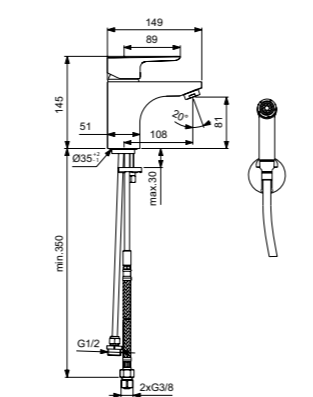

Картридж на керамических дисках FirmaFlow®
Ограничитель максимальной температуры воды (доступна предустановленная опция)
Литой корпус из латуни
Аэратор Cascade M24x1
Система монтажа EasyFix® (облегченный монтаж)
Поставляется с гибкой подводкой G3/8 PEX
Гигиенический душ с кнопкой включения/выключения
Настенный держатель для гибкого шланга 1800 мм
Обратный клапан