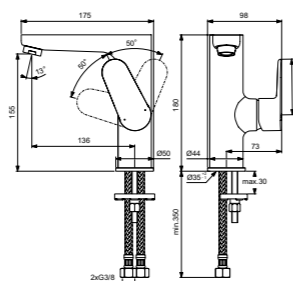

Без донного клапана
Картридж на керамических
дисках FirmaFlow®
Система монтажа EasyFix®
(облегченный монтаж)
Тонкий аэратор
с ограничением потока 5 л/мин
Поставляется с гибкой
подводкой G3/8 PEX
Покрытие SmartShine®
Картридж LightMove®
Комфортное расстояние:
Высота 155 мм