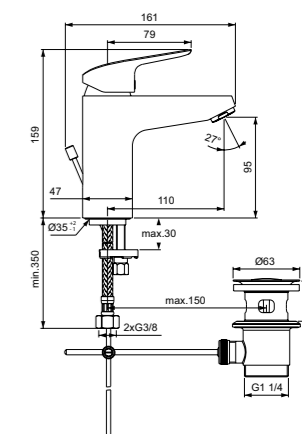

B1712AA
Пластиковый донный клапан
B1713AA
Металлический донный клапан
Картридж на керамических дисках FirmaFlow®
Тонкий аэратор с ограничением потока 5 л/мин
Система монтажа EasyFix® (облегченный монтаж)
Поставляется с гибкой подводкой G3/8 PEX
Ограничение максимальной температуры воды (доступна в предустановленной опции)
Покрытие SmartShine®
Картридж LightMove®
Комфортное расстояние:
Высота 100 мм