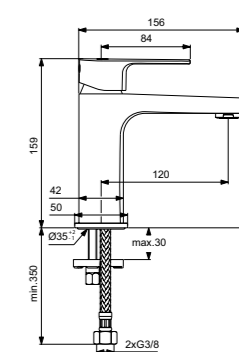

Без донного клапана
Картридж на керамических дисках FirmaFlow®
Технология Click (ограничение потока воды)
Система монтажа EasyFix® (облегченный монтаж)
Тонкий аэратор с ограничением потока 5 л/мин
Поставляется с гибкой подводкой G3/8 PEX
Покрытие SmartShine®
Картридж LightMove®
Комфортное расстояние: Высота 105 мм