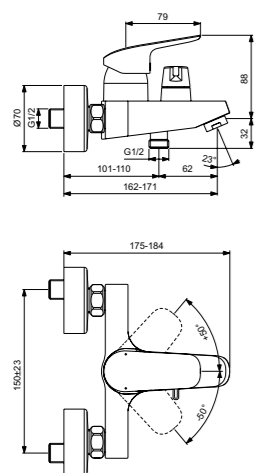

Картридж на керамических дисках FirmaFlow®
Технология Click (ограничение потока воды)
Простой монтаж
S-соединение в сборе
Ограничитель максимальной температуры воды (доступна предустановленная опция)
Керамический переключатель ванна/душ
Покрытие SmartShine®
Картридж LightMove®