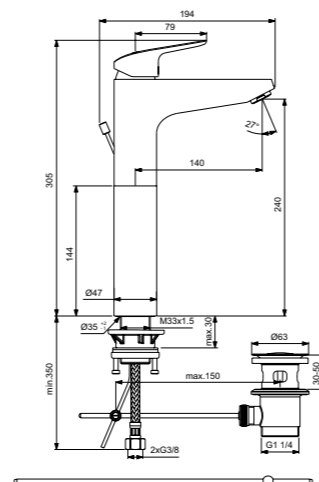

Металлический донный клапан
Картридж на керамических дисках FirmaFlow®
Тонкий аэратор с ограничением потока 5 л/мин
Система монтажа EasyFix® (облегченный монтаж)
Поставляется с гибкой подводкой G3/8 PEX
Ограничение максимальной температуры воды (доступна предустановленная опция)
Покрытие SmartShine®
Картридж LightMove®