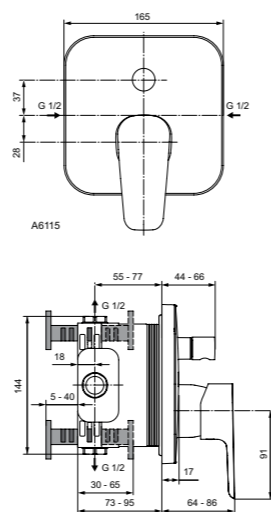

Картридж на керамических дисках
Ограничитель максимальной температуры воды (доступна предустановленная опция)
Комплект № 1 EasyBox заказывается дополнительно
A1000NU

Ceraplan III
Встраиваемый смеситель для душа
Комплекты № 1 + № 2
A6382AA