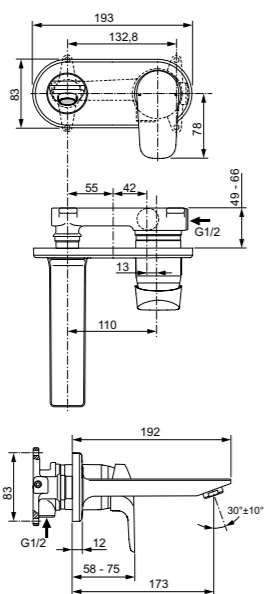

Керамические картриджи 90°
Аэратор 24x1
Покрытие SmartShine®

Ceraflex
Встраиваемый смеситель
для умывальника
Комплект № 2
A6941AA

Картридж HWTC
Излив 172 мм
Аэратор Cascade с ограничением потока 5 л/мин
Ограничение максимальной температуры воды (доступна предустановленная опция)
Комплект № 1 EasyBox заказывается дополнительно A5948NU
Покрытие SmartShine®

Ceraflex
Настенный смеситель
для умывальника
B1717AA

Трубчатый излив 160 мм
Картридж на керамических дисках FirmaFlow®
Технология Click (ограничение потока воды)
Аэратор M24x1
S-соединения и цилиндрические накладки
Ограничение максимальной температуры воды (доступна предустановленная опция)
Покрытие SmartShine®
Картридж LightMove®

Ceraflex
Смеситель для биде
B1718AA

Металлический донный клапан
Картридж на керамических дисках FirmaFlow®
Технология Click (ограничение потока воды)
Аэратор M24x1
Система монтажа EasyFix® (облегченный монтаж)
Поставляется с гибкой подводкой G3/8 PEX
Ограничение максимальной температуры воды (доступна предустановленная функция)
Покрытие SmartShine®
Картридж LightMove®

Ceraflex
Смеситель для биде
B1825AA

С цепочкой
Картридж на керамических дисках FirmaFlow®
Технология Click (ограничение потока воды)
Аэратор M24x1
Система монтажа EasyFix® (облегченный монтаж)
Поставляется с гибкой подводкой G3/8 PEX
Ограничение максимальной температуры воды (доступна предустановленная функция)
Покрытие SmartShine®
Картридж LightMove®

Ceraflex
Настенный смеситель
для душа
B1719AA