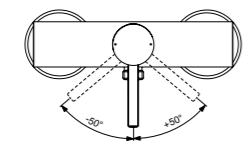

Картридж на керамических дисках
Ограничитель температуры воды
Стандартные S-соединения
размером от 137 мм до 163 мм
Покрытие SmartShine®
Матовый черный/хром

Ceraline
**Настенный смеситель
для душа**
BC200U5

Картридж на керамических дисках
Ограничитель температуры воды
Стандартные S-соединения
размером от 137 мм до 163 мм
Покрытие SmartShine®
Матовый белый/хром

Картридж на керамических дисках
Ограничитель температуры воды
Стандартные S-соединения
размером от 137 мм до 163 мм
С душевым комплектом
Покрытие SmartShine®

Ceraline
**Настенный смеситель
для ванны/душа**
BC199AA

Картридж на керамических дисках
Ограничитель температуры воды
Обратный клапан
Стандартные S-соединения
с шумопоглотителями
Скрытый азратор
Автоматический переключатель
ванна/душ
Покрытие SmartShine®

Ceraline
**Настенный смеситель
для ванны/душа**
BC199U4

Картридж на керамических дисках
Ограничитель температуры воды
Обратный клапан
Стандартные S-соединения
с шумопоглотителями
Скрытый азратор
Автоматический переключатель
ванна/душ
Покрытие SmartShine®
Матовый черный/хром

Ceraline
**Настенный смеситель
для ванны/душа**
BC199U5

Картридж на керамических дисках
Ограничитель температуры воды
Обратный клапан
Стандартные S-соединения
с шумопоглотителями
Скрытый азратор
Автоматический переключатель
ванна/душ
Покрытие SmartShine®
Матовый белый/хром

Ceraline
**Встраиваемый смеситель
для ванны/душа**
Комплекты № 1 + № 2
A6939AA

Картридж с функцией Click
(ограничение потока воды)
Автоматический переключатель
ванна/душ
С Комплектом № 1
A1300NU
Покрытие SmartShine®

Ceraline
**Встраиваемый смеситель
для душа**
Комплекты № 1 + № 2
A6940AA

Картридж с функцией Click
(ограничение потока воды)
Комплект № 1 + № 2
(полный комплект)
Покрытие SmartShine®