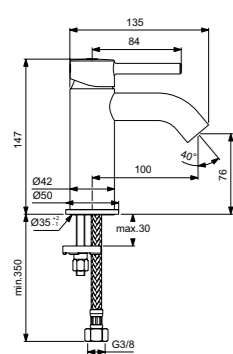

Ceraline
**Настенный смеситель
для душа**
BC200U4

Металлический донный клапан
Система монтажа EasyFix®
(облегченный монтаж)
Скрытый аэратор
с ограничением потока 5 л/мин
Картридж на керамических дисках
Ограничитель температуры воды
Поставляется с гибкой
подводкой G3/8 PEX
Покрытие SmartShine®
Комфортное расстояние:
Высота 80 мм
Матовый белый/хром