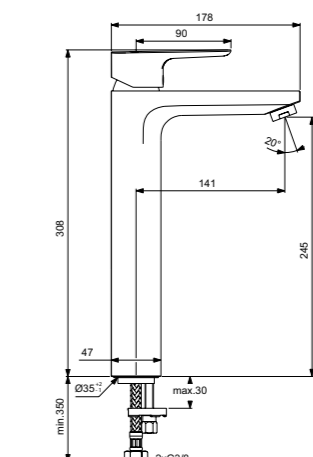

Ceraplan III
Смеситель для умывальника-чаши
BC562AA

Без донного клапана
Картридж на керамических дисках FirmaFlow®
Поставляется с гибкой подводкой G3/8 PEX
Аэратор с ограничением потока 5 л/мин
Система монтажа EasyFix® (облегченный монтаж)
Покрытие SmartShine®
Картридж LightMove®
Комфортное расстояние: Высота 250 мм