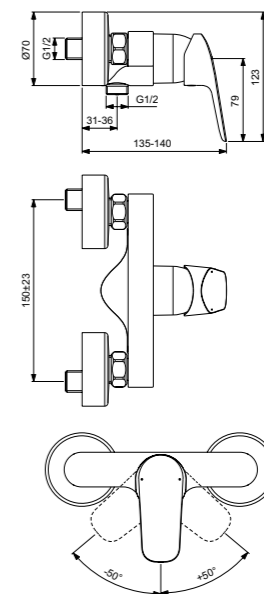

Керамические картриджи 90°
Аэратор 24x1
Покрытие SmartShine®

Ceraflex
Встраиваемый смеситель
для умывальника
Комплект № 2
A6941AA

Картридж HWTC
Излив 172 мм
Аэратор Cascade с ограничением потока 5 л/мин
Ограничение максимальной температуры воды (доступна предустановленная опция)
Комплект № 1 EasyBox заказывается дополнительно A5948NU
Покрытие SmartShine®

Ceraflex
Настенный смеситель
для умывальника
B1717AA

Трубчатый излив 160 мм
Картридж на керамических дисках FirmaFlow®
Технология Click (ограничение потока воды)
Аэратор M24x1
S-соединения и цилиндрические накладки
Ограничение максимальной температуры воды (доступна предустановленная опция)
Покрытие SmartShine®
Картридж LightMove®

Ceraflex
Смеситель для биде
B1718AA

Металлический донный клапан
Картридж на керамических дисках FirmaFlow®
Технология Click (ограничение потока воды)
Аэратор M24x1
Система монтажа EasyFix® (облегченный монтаж)
Поставляется с гибкой подводкой G3/8 PEX
Ограничение максимальной температуры воды (доступна предустановленная функция)
Покрытие SmartShine®
Картридж LightMove®

Ceraflex
Смеситель для биде
B1825AA

С цепочкой
Картридж на керамических дисках FirmaFlow®
Технология Click (ограничение потока воды)
Аэратор M24x1
Система монтажа EasyFix® (облегченный монтаж)
Поставляется с гибкой подводкой G3/8 PEX
Ограничение максимальной температуры воды (доступна предустановленная функция)
Покрытие SmartShine®
Картридж LightMove®

Ceraflex
Настенный смеситель
для душа
B1719AA