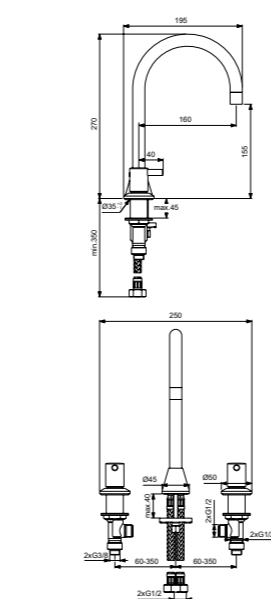

Правый и левый керамические
кранбуксы G1/2 90°
Аэратор
Крепежные гайки обода G1/2
с системой уплотнения
для подсоединения
к системе подачи воды
Покрытие SmartShine®
Комфортное расстояние:
Высота 160 мм