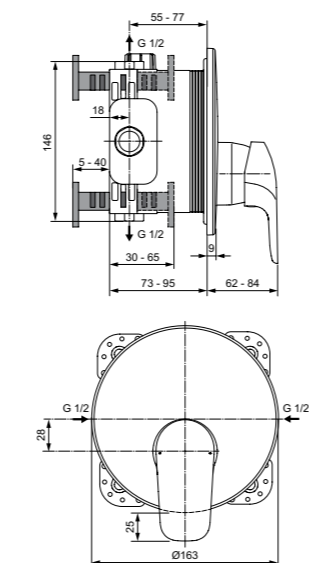

Картридж с функцией HWTC (ограничение максимальной температуры горячей воды)
Комплект № 1 EasyBox заказывается дополнительно A1000NU
Покрытие SmartShine®

Ceraflex
**Встраиваемый смеситель
для душа**
Комплект №1 + № 2
A6757AA