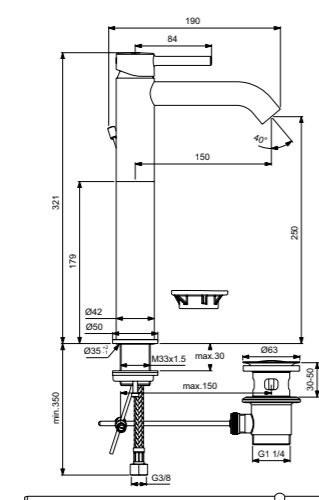

Ceraline
Смеситель для умывальника-чаши
BC194AA

Металлический донный клапан
Система монтажа EasyFix®
(облегченный монтаж)
Скрытый аэратор
с ограничением потока 5 л/мин
Картридж на керамических дисках
Ограничитель температуры воды
Поставляется с гибкой
подводкой G3/8 PEX
Покрытие SmartShine®
Комфортное расстояние:
Высота 240 мм