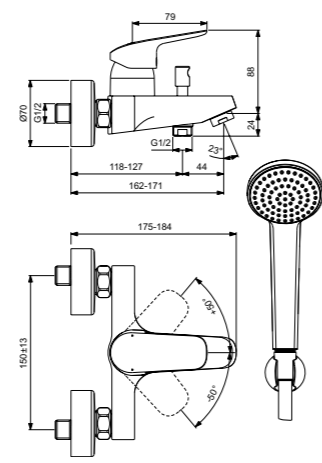

Картридж на керамических дисках FirmaFlow®
Технология Click
Простой монтаж
Автоматический переключатель ванна/душ
Активная вытяжная кнопка
S-соединения и цилиндрические накладки
Обратный клапан
Настенный крючок для ручного душа
Ручной душ Idealrain 80 мм с ограничением расхода воды 8 л/мин
Металлический шланг для душа G1/2-3°-G1/2X1500
Ограничение максимальной температуры воды (доступна предустановленная опция)
Покрытие SmartShine®
Картридж LightMove®

Ceraflex
**Встраиваемый смеситель
для душа**
Комплекты №2
A6724AA