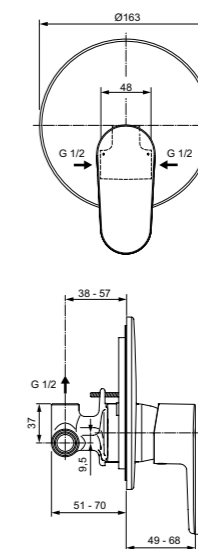

Картридж на керамических дисках FirmaFlow®
Технология Click (ограничение потока воды)
Обратный клапан
Покрытие SmartShine®
Картридж LightMove®
Матовый черный

Cerafine O
Настенный смеситель для ванны/душа
BC500AA

Картридж на керамических дисках FirmaFlow®
Технология Click (ограничение потока воды)
Обратный клапан
Покрытие SmartShine®
Картридж LightMove®

Cerafine O
Настенный смеситель для ванны/душа
BC500U4

Картридж на керамических дисках FirmaFlow®
Технология Click (ограничение потока воды)
Обратный клапан
Покрытие SmartShine®
Картридж LightMove®
Матовый черный

Cerafine O
Настенный смеситель для ванны/душа с душевым комплектом
BC706AA

Картридж на керамических дисках FirmaFlow®
Технология Click (ограничение потока воды)
Обратный клапан
Фиксированный настенный держатель
Металлический шланг 1500 мм
Душевая лейка Idealrain
Покрытие SmartShine®
Картридж LightMove®

Cerafine O
Встраиваемый смеситель для душа Комплект № 1 + Комплект № 2
A7192AA

Картридж на керамических дисках
С Комплектом № 1
A1300NU

Cerafine O
Встраиваемый смеситель для душа Комплект № 2
A7194AA

Картридж на керамических дисках
Комплект № 1
заказывается отдельно
A1300NU

Cerafine O
Встраиваемый смеситель для душа Комплект № 1 + Комплект № 2
A7192U4

Картридж на керамических дисках
С Комплектом № 1
A1300NU
Матовый черный

Cerafine O
Встраиваемый смеситель для ванны/душа Комплект №1 + Комплект № 2
A7193AA

Картридж на керамических дисках
С Комплектом № 1
A1300NU