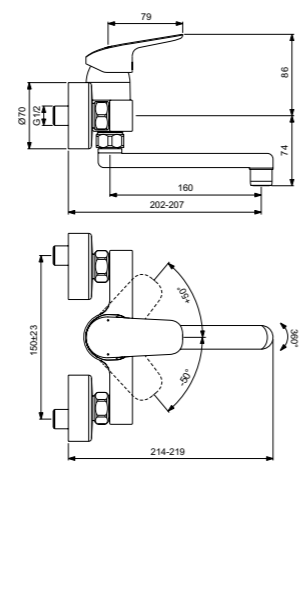

Керамические картриджи 90°
Аэратор 24x1
Покрытие SmartShine®

Ceraflex
Встраиваемый смеситель
для умывальника
Комплект № 2
A6941AA

Картридж HWTC
Излив 172 мм
Аэратор Cascade с ограничением потока 5 л/мин
Ограничение максимальной температуры воды (доступна предустановленная опция)
Комплект № 1 EasyBox заказывается дополнительно A5948NU
Покрытие SmartShine®

Ceraflex
Настенный смеситель
для умывальника
B1717AA

Трубчатый излив 160 мм
Картридж на керамических дисках FirmaFlow®
Технология Click (ограничение потока воды)
Аэратор M24x1
S-соединения и цилиндрические накладки
Ограничение максимальной температуры воды (доступна предустановленная опция)
Покрытие SmartShine®
Картридж LightMove®

Ceraflex
Смеситель для биде
B1718AA

Металлический донный клапан
Картридж на керамических дисках FirmaFlow®
Технология Click (ограничение потока воды)
Аэратор M24x1
Система монтажа EasyFix® (облегченный монтаж)
Поставляется с гибкой подводкой G3/8 PEX
Ограничение максимальной температуры воды (доступна предустановленная функция)
Покрытие SmartShine®
Картридж LightMove®

Ceraflex
Смеситель для биде
B1825AA

С цепочкой
Картридж на керамических дисках FirmaFlow®
Технология Click (ограничение потока воды)
Аэратор M24x1
Система монтажа EasyFix® (облегченный монтаж)
Поставляется с гибкой подводкой G3/8 PEX
Ограничение максимальной температуры воды (доступна предустановленная функция)
Покрытие SmartShine®
Картридж LightMove®

Ceraflex
Настенный смеситель
для душа
B1719AA