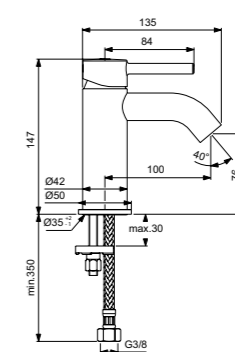

Комфортное расстояние:  
Высота 80 мм

Ceraline  
**Смеситель для умывальника**  
BC203U4

Металлический донный клапан

Система монтажа EasyFix®  
(облегченный монтаж)

Скрытый аэратор  
с ограничением потока 5 л/мин