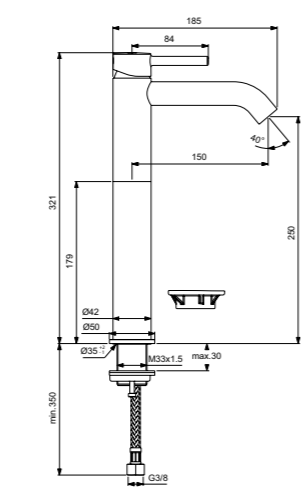

Ceraline
Смеситель для умывальника-чаши
BC269AA

Без донного клапана
Система монтажа EasyFix®
(облегченный монтаж)
Скрытый аэратор
с ограничением потока 5 л/мин
Картридж на керамических дисках
Ограничитель температуры воды
Поставляется с гибкой
подводкой G3/8 PEX
Покрытие SmartShine®
Комфортное расстояние:
Высота 240 мм