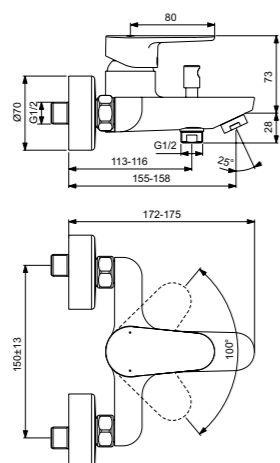

Картридж на керамических дисках FirmaFlow®
Технология Click (ограничение потока воды)
Обратный клапан
Покрытие SmartShine®
Картридж LightMove®
Матовый черный

Cerafine O
Настенный смеситель для ванны/душа
BC500AA

Картридж на керамических дисках FirmaFlow®
Технология Click (ограничение потока воды)
Обратный клапан
Покрытие SmartShine®
Картридж LightMove®

Cerafine O
Настенный смеситель для ванны/душа
BC500U4

Картридж на керамических дисках FirmaFlow®
Технология Click (ограничение потока воды)
Обратный клапан
Покрытие SmartShine®
Картридж LightMove®
Матовый черный

Cerafine O
Настенный смеситель для ванны/душа с душевым комплектом
BC706AA

Картридж на керамических дисках FirmaFlow®
Технология Click (ограничение потока воды)
Обратный клапан
Фиксированный настенный держатель
Металлический шланг 1500 мм
Душевая лейка Idealrain
Покрытие SmartShine®
Картридж LightMove®

Cerafine O
Встраиваемый смеситель для душа Комплект № 1 + Комплект № 2
A7192AA

Картридж на керамических дисках
С Комплектом № 1
A1300NU

Cerafine O
Встраиваемый смеситель для душа Комплект № 2
A7194AA

Картридж на керамических дисках
Комплект № 1
заказывается отдельно
A1300NU

Cerafine O
Встраиваемый смеситель для душа Комплект № 1 + Комплект № 2
A7192U4

Картридж на керамических дисках
С Комплектом № 1
A1300NU
Матовый черный

Cerafine O
Встраиваемый смеситель для ванны/душа Комплект №1 + Комплект № 2
A7193AA

Картридж на керамических дисках
С Комплектом № 1
A1300NU