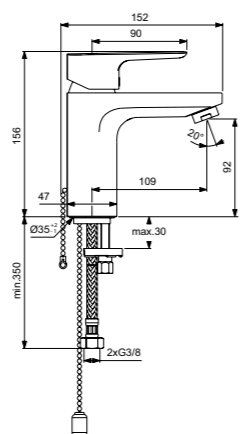

С цепочкой
Картридж на керамических дисках FirmaFlow®
Поставляется с гибкой подводкой G3/8 PEX
Аэратор с ограничением потока 5 л/мин
Система монтажа EasyFix® (облегченный монтаж)
Покрытие SmartShine®
Картридж LightMove®
Комфортное расстояние: Высота 90 мм