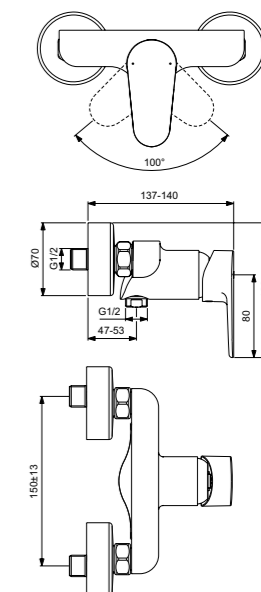

Картридж на керамических
дисках FirmaFlow®
Технология Click
(ограничение потока воды)
Обратный клапан
Покрытие SmartShine®
Картридж LightMove®