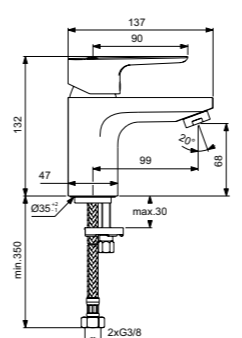

Без донного клапана
Картридж на керамических дисках FirmaFlow®
Поставляется с гибкой подводкой G3/8 PEX
Аэратор с ограничением потока 5 л/мин
Система монтажа EasyFix® (облегченный монтаж)
Покрытие SmartShine®
Картридж LightMove®
Комфортное расстояние:
Высота 70 мм