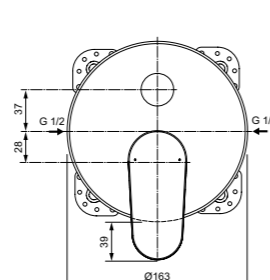

Картридж на керамических дисках
С Комплектом №1
A1300NU
Матовый черный

Картридж на керамических дисках
Комплект № 1
заказывается дополнительно
A1300NU

Картридж с функцией HWTC
(ограничение максимальной температуры горячей воды)
Переключатель ванна/душ
с вытяжной кнопкой
(металлический)
Комплект №1 EasyBox
заказывается дополнительно
A1000NU

Картридж с функцией HWTC
(ограничение максимальной температуры горячей воды)
Комплект № 1 EasyBox
заказывается дополнительно
A1000NU