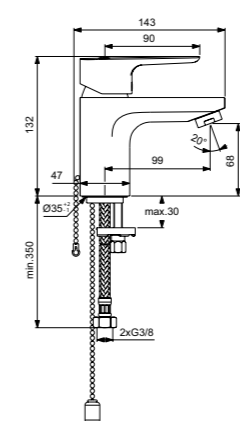

С цепочкой
Картридж на керамических дисках FirmaFlow®
Поставляется с гибкой подводкой G3/8 PEX
Аэратор с ограничением потока 5 л/мин
Система монтажа EasyFix® (облегченный монтаж)
Покрытие SmartShine®
Картридж LightMove®
Комфортное расстояние:
Высота 70 мм