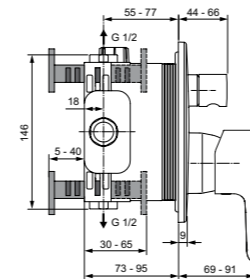

Картридж на керамических дисках
С Комплектом № 1
A1300NU

Картридж на керамических дисках
С Комплектом № 1
(A1300NU)
Серый жемчуг / Хром

Картридж с функцией HWTC
(ограничение максимальной
температуры горячей воды)
Комплект № 1
заказывается дополнительно
A1300NU

Картридж с функцией Click
(ограничение максимальной
температуры горячей воды)
Комплект № 1
заказывается дополнительно
A1300NU

Картридж с функцией HWTC
(ограничение максимальной
температуры горячей воды)
Переключатель ванна/душ
с вытяжной кнопкой
(металлический)
Комплект № 1 EasyBox
заказывается дополнительно
A1000NU

Картридж на керамических дисках
Комплект № 1
заказывается отдельно
A1000NU