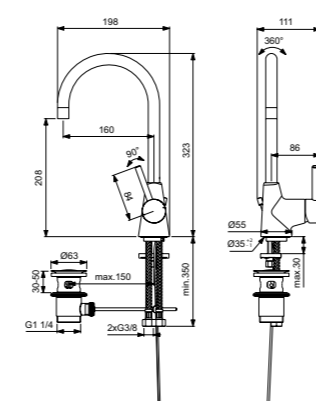

Металлический донный клапан
Система монтажа EasyFix®
(облегченный монтаж)
Скрытый аэратор
с ограничением потока 5 л/мин
Керамический картридж
Ограничитель температуры воды
Поставляется с гибкой
подводкой G3/8 PEX
Покрытие SmartShine®
Комфортное расстояние:
Высота 210 мм