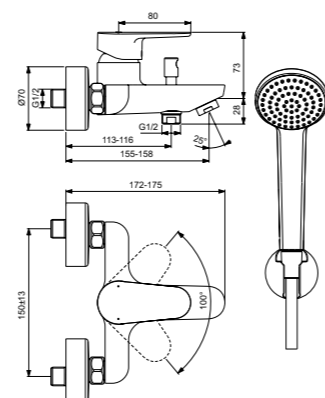

Картридж на керамических дисках FirmaFlow®
Технология Click (ограничение потока воды)
Обратный клапан
Покрытие SmartShine®
Картридж LightMove®
Матовый черный

Cerafine O
Настенный смеситель для ванны/душа
BC500AA

Картридж на керамических дисках FirmaFlow®
Технология Click (ограничение потока воды)
Обратный клапан
Покрытие SmartShine®
Картридж LightMove®

Cerafine O
Настенный смеситель для ванны/душа
BC500U4

Картридж на керамических дисках FirmaFlow®
Технология Click (ограничение потока воды)
Обратный клапан
Покрытие SmartShine®
Картридж LightMove®
Матовый черный

Cerafine O
Настенный смеситель для ванны/душа с душевым комплектом
BC706AA

Картридж на керамических дисках FirmaFlow®
Технология Click (ограничение потока воды)
Обратный клапан
Фиксированный настенный держатель
Металлический шланг 1500 мм
Душевая лейка Idealrain
Покрытие SmartShine®
Картридж LightMove®

Cerafine O
Встраиваемый смеситель для душа Комплект № 1 + Комплект № 2
A7192AA

Картридж на керамических дисках
С Комплектом № 1
A1300NU

Cerafine O
Встраиваемый смеситель для душа Комплект № 2
A7194AA

Картридж на керамических дисках
Комплект № 1
заказывается отдельно
A1300NU

Cerafine O
Встраиваемый смеситель для душа Комплект № 1 + Комплект № 2
A7192U4

Картридж на керамических дисках
С Комплектом № 1
A1300NU
Матовый черный

Cerafine O
Встраиваемый смеситель для ванны/душа Комплект №1 + Комплект № 2
A7193AA

Картридж на керамических дисках
С Комплектом № 1
A1300NU