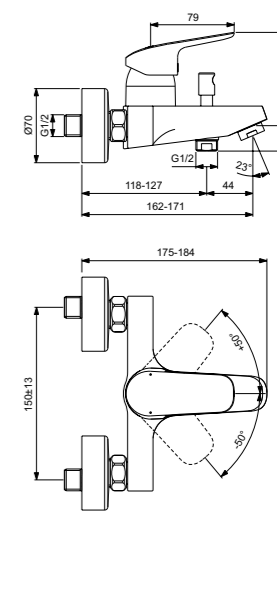

Керамические картриджи 90°
Аэратор 24x1
Покрытие SmartShine®

Ceraflex
Встраиваемый смеситель
для умывальника
Комплект № 2
A6941AA

Картридж HWTC
Излив 172 мм
Аэратор Cascade с ограничением потока 5 л/мин
Ограничение максимальной температуры воды (доступна предустановленная опция)
Комплект № 1 EasyBox заказывается дополнительно A5948NU
Покрытие SmartShine®

Ceraflex
Настенный смеситель
для умывальника
B1717AA

Трубчатый излив 160 мм
Картридж на керамических дисках FirmaFlow®
Технология Click (ограничение потока воды)
Аэратор M24x1
S-соединения и цилиндрические накладки
Ограничение максимальной температуры воды (доступна предустановленная опция)
Покрытие SmartShine®
Картридж LightMove®

Ceraflex
Смеситель для биде
B1718AA

Металлический донный клапан
Картридж на керамических дисках FirmaFlow®
Технология Click (ограничение потока воды)
Аэратор M24x1
Система монтажа EasyFix® (облегченный монтаж)
Поставляется с гибкой подводкой G3/8 PEX
Ограничение максимальной температуры воды (доступна предустановленная функция)
Покрытие SmartShine®
Картридж LightMove®

Ceraflex
Смеситель для биде
B1825AA

С цепочкой
Картридж на керамических дисках FirmaFlow®
Технология Click (ограничение потока воды)
Аэратор M24x1
Система монтажа EasyFix® (облегченный монтаж)
Поставляется с гибкой подводкой G3/8 PEX
Ограничение максимальной температуры воды (доступна предустановленная функция)
Покрытие SmartShine®
Картридж LightMove®

Ceraflex
Настенный смеситель
для душа
B1719AA