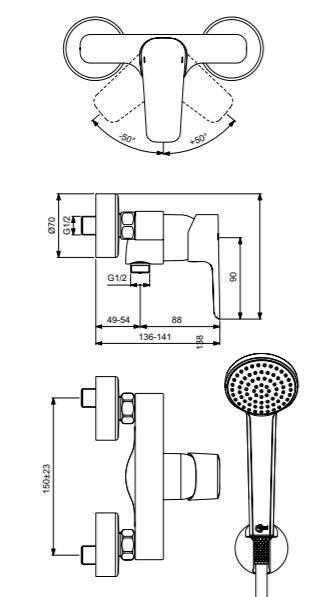

Картридж на керамических дисках FirmaFlow®
Ограничитель максимальной температуры воды (доступна предустановленная опция)
Литой корпус из латуни
Обратный клапан
Душевая лейка Idealrain – 1 функциональный
1500 мм шланг для душа
Фиксированный настенный держатель