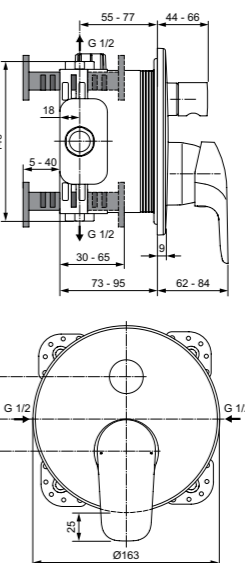

Картридж с функцией HWTC (ограничение максимальной температуры горячей воды)
Переключатель ванна/душ с вытяжной кнопкой (металлический)
Комплект № 1 EasyBox заказывается дополнительно A1000NU
Покрытие SmartShine®

Ceraflex
**Смеситель
для ванны/душа
двуручковый
под 4 отверстия**
B1874AA