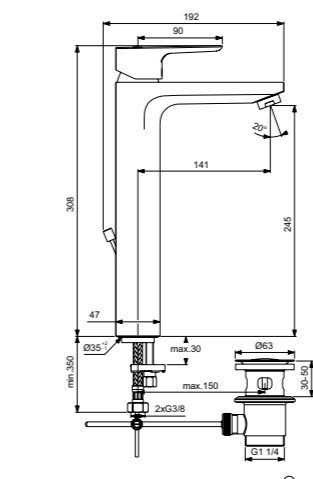

Ceraplan III
Смеситель для умывальника-чаши
BC561AA

Металлический донный клапан
Картридж на керамических дисках FirmaFlow®
Поставляется с гибкой подводкой G3/8 PEX
Аэратор с ограничением потока 5 л/мин
Система монтажа EasyFix® (облегченный монтаж)
Покрытие SmartShine®
Картридж LightMove®
Комфортное расстояние: Высота 250 мм