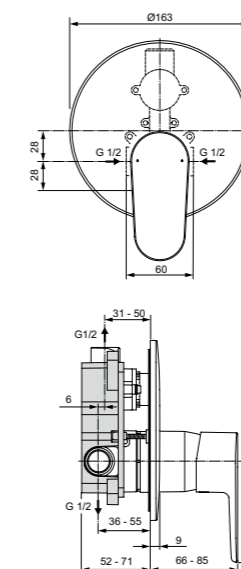

Картридж на керамических дисках FirmaFlow®
Технология Click (ограничение потока воды)
Обратный клапан
Покрытие SmartShine®
Картридж LightMove®
Матовый черный

Cerafine O
Настенный смеситель для ванны/душа
BC500AA

Картридж на керамических дисках FirmaFlow®
Технология Click (ограничение потока воды)
Обратный клапан
Покрытие SmartShine®
Картридж LightMove®

Cerafine O
Настенный смеситель для ванны/душа
BC500U4

Картридж на керамических дисках FirmaFlow®
Технология Click (ограничение потока воды)
Обратный клапан
Покрытие SmartShine®
Картридж LightMove®
Матовый черный

Cerafine O
Настенный смеситель для ванны/душа с душевым комплектом
BC706AA

Картридж на керамических дисках FirmaFlow®
Технология Click (ограничение потока воды)
Обратный клапан
Фиксированный настенный держатель
Металлический шланг 1500 мм
Душевая лейка Idealrain
Покрытие SmartShine®
Картридж LightMove®

Cerafine O
Встраиваемый смеситель для душа Комплект № 1 + Комплект № 2
A7192AA

Картридж на керамических дисках
С Комплектом № 1
A1300NU

Cerafine O
Встраиваемый смеситель для душа Комплект № 2
A7194AA

Картридж на керамических дисках
Комплект № 1
заказывается отдельно
A1300NU

Cerafine O
Встраиваемый смеситель для душа Комплект № 1 + Комплект № 2
A7192U4

Картридж на керамических дисках
С Комплектом № 1
A1300NU
Матовый черный

Cerafine O
Встраиваемый смеситель для ванны/душа Комплект №1 + Комплект № 2
A7193AA

Картридж на керамических дисках
С Комплектом № 1
A1300NU