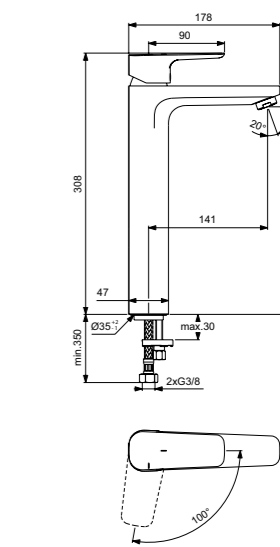

Ceraplan III
Смеситель для умывальника-чаши с технологией BlueStart®
BC571AA

Без донного клапана
Технология BlueStart®
Картридж на керамических дисках FirmaFlow®
Поставляется с гибкой подводкой G3/8 PEX
Аэратор с ограничением потока 5 л/мин
Система монтажа EasyFix® (облегченный монтаж)
Покрытие SmartShine®
Картридж LightMove®
Комфортное расстояние: Высота 250 мм