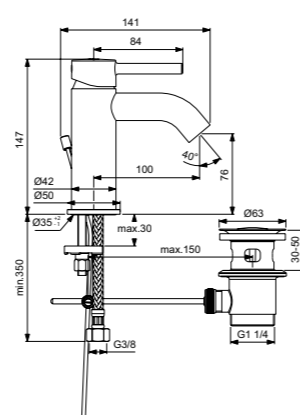

Картридж на керамических дисках

Поставляется с гибкой  
подводкой G3/8 PEX

Покрытие SmartShine®

Комфортное расстояние:  
Высота 80 мм

Ceraline  
**Смеситель для умывальника**  
BC268AA

Без донного клапана

Система монтажа EasyFix®  
(облегченный монтаж)