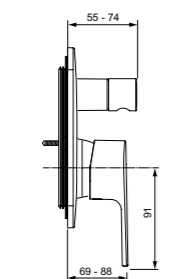

Картридж на керамических дисках
С Комплектом № 1
A1300NU

Картридж на керамических дисках
С Комплектом № 1
(A1300NU)
Серый жемчуг / Хром

Картридж с функцией HWTC
(ограничение максимальной
температуры горячей воды)
Комплект № 1
заказывается дополнительно
A1300NU

Картридж с функцией Click
(ограничение максимальной
температуры горячей воды)
Комплект № 1
заказывается дополнительно
A1300NU

Картридж с функцией HWTC
(ограничение максимальной
температуры горячей воды)
Переключатель ванна/душ
с вытяжной кнопкой
(металлический)
Комплект № 1 EasyBox
заказывается дополнительно
A1000NU

Картридж на керамических дисках
Комплект № 1
заказывается отдельно
A1000NU