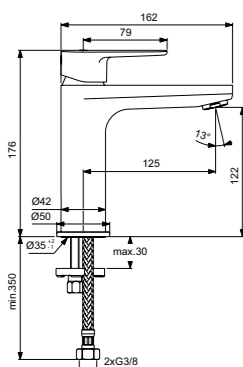

Без донного клапана
Технология BlueStart®
Картридж на керамических
дисках FirmaFlow®
Система монтажа EasyFix®
(облегченный монтаж)
Тонкий аэратор
с ограничением потока 5 л/мин
Поставляется с гибкой
подводкой G3/8 PEX
Покрытие SmartShine®
Картридж LightMove®
Комфортное расстояние:
Высота 120 мм