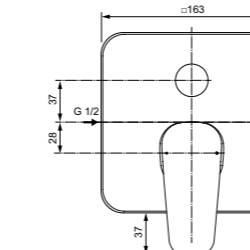

Картридж на керамических дисках
С Комплектом № 1
A1300NU

Картридж на керамических дисках
С Комплектом № 1
(A1300NU)
Серый жемчуг / Хром

Картридж с функцией HWTC
(ограничение максимальной
температуры горячей воды)
Комплект № 1
заказывается дополнительно
A1300NU

Картридж с функцией Click
(ограничение максимальной
температуры горячей воды)
Комплект № 1
заказывается дополнительно
A1300NU

Картридж с функцией HWTC
(ограничение максимальной
температуры горячей воды)
Переключатель ванна/душ
с вытяжной кнопкой
(металлический)
Комплект № 1 EasyBox
заказывается дополнительно
A1000NU

Картридж на керамических дисках
Комплект № 1
заказывается отдельно
A1000NU