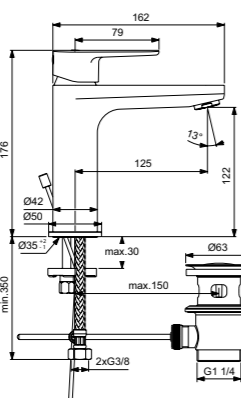

BC701AA
Пластиковый донный клапан
BC702AA
Металлический донный клапан
Технология BlueStart®
Картридж на керамических
дисках FirmaFlow®
Система монтажа EasyFix®
(облегченный монтаж)
Тонкий аэратор
с ограничением потока 5 л/мин
Поставляется с гибкой
подводкой G3/8 PEX
Покрытие SmartShine®
Картридж LightMove®
Комфортное расстояние:
Высота 120 мм