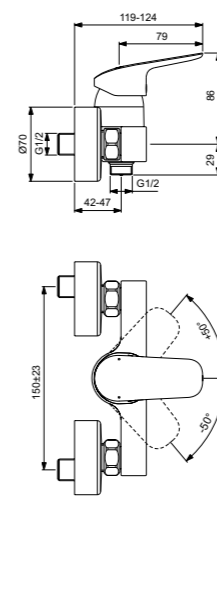

Керамические картриджи 90°
Аэратор 24x1
Покрытие SmartShine®

Ceraflex
Встраиваемый смеситель
для умывальника
Комплект № 2
A6941AA

Картридж HWTC
Излив 172 мм
Аэратор Cascade с ограничением потока 5 л/мин
Ограничение максимальной температуры воды (доступна предустановленная опция)
Комплект № 1 EasyBox заказывается дополнительно A5948NU
Покрытие SmartShine®

Ceraflex
Настенный смеситель
для умывальника
B1717AA

Трубчатый излив 160 мм
Картридж на керамических дисках FirmaFlow®
Технология Click (ограничение потока воды)
Аэратор M24x1
S-соединения и цилиндрические накладки
Ограничение максимальной температуры воды (доступна предустановленная опция)
Покрытие SmartShine®
Картридж LightMove®

Ceraflex
Смеситель для биде
B1718AA

Металлический донный клапан
Картридж на керамических дисках FirmaFlow®
Технология Click (ограничение потока воды)
Аэратор M24x1
Система монтажа EasyFix® (облегченный монтаж)
Поставляется с гибкой подводкой G3/8 PEX
Ограничение максимальной температуры воды (доступна предустановленная функция)
Покрытие SmartShine®
Картридж LightMove®

Ceraflex
Смеситель для биде
B1825AA

С цепочкой
Картридж на керамических дисках FirmaFlow®
Технология Click (ограничение потока воды)
Аэратор M24x1
Система монтажа EasyFix® (облегченный монтаж)
Поставляется с гибкой подводкой G3/8 PEX
Ограничение максимальной температуры воды (доступна предустановленная функция)
Покрытие SmartShine®
Картридж LightMove®

Ceraflex
Настенный смеситель
для душа
B1719AA