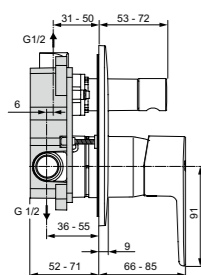

Картридж на керамических дисках
С Комплектом №1
A1300NU
Матовый черный

Картридж на керамических дисках
Комплект № 1
заказывается дополнительно
A1300NU

Картридж с функцией HWTC
(ограничение максимальной температуры горячей воды)
Переключатель ванна/душ
с вытяжной кнопкой
(металлический)
Комплект №1 EasyBox
заказывается дополнительно
A1000NU

Картридж с функцией HWTC
(ограничение максимальной температуры горячей воды)
Комплект № 1 EasyBox
заказывается дополнительно
A1000NU