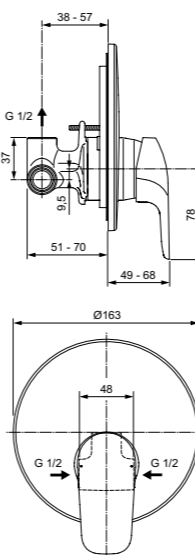

Картридж с функцией HWTC (ограничение максимальной температуры горячей воды)
С комплектом № 1 EasyBox (A1000NU)
Покрытие SmartShine®