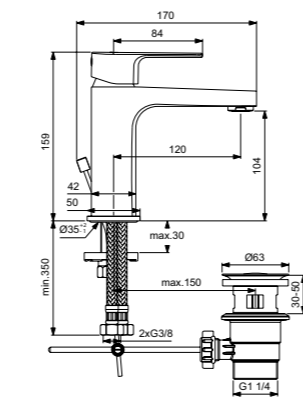

Cerafine D
Смеситель для умывальника
BC491AA / BC686AA

BC491AA
Пластиковый донный клапан
BC686AA
Металлический донный клапан
Картридж на керамических дисках FirmaFlow®
Технология Click (ограничение потока воды)
Система монтажа EasyFix® (облегченный монтаж)
Тонкий азратор с ограничением потока 5 л/мин
Поставляется с гибкой подводкой G3/8 PEX
Покрытие SmartShine®
Картридж LightMove®
Комфортное расстояние: Высота 105 мм

Cerafine D
Смеситель для умывальника
BC686U8

Металлический донный клапан
Картридж на керамических дисках FirmaFlow®
Технология Click (ограничение потока воды)
Система монтажа EasyFix® (облегченный монтаж)
Тонкий азратор с ограничением потока 5 л/мин
Поставляется с гибкой подводкой G3/8 PEX
Покрытие SmartShine®
Картридж LightMove®
Комфортное расстояние: Высота 105 мм
Серый жемчуг / Хром

Cerafine D
Смеситель для умывальника с технологией BlueStart®
BC687AA

Без донного клапана
Технология BlueStart®
Картридж на керамических дисках FirmaFlow®
Система монтажа EasyFix® (облегченный монтаж)
Тонкий азратор с ограничением потока 5 л/мин
Поставляется с гибкой подводкой G3/8 PEX
Покрытие SmartShine®
Картридж LightMove®
Комфортное расстояние: Высота 105 мм

Cerafine D
Смеситель для умывальника с технологией BlueStart®
BC688AA / BC689AA

BC688AA
Пластиковый донный клапан
BC689AA
Металлический донный клапан
Технология BlueStart®
Картридж на керамических дисках FirmaFlow®
Система монтажа EasyFix® (облегченный монтаж)
Тонкий азратор с ограничением потока 5 л/мин
Поставляется с гибкой подводкой G3/8 PEX
Покрытие SmartShine®
Картридж LightMove®
Комфортное расстояние: Высота 105 мм

Cerafine D
Смеситель для биде
BC690AA