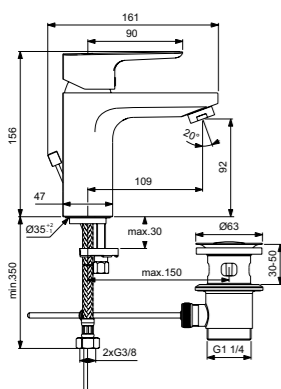

Ceraplan III
Смеситель для умывальника-чаши с технологией BlueStart®
BC572AA

Металлический донный клапан
Картридж на керамических дисках FirmaFlow®
Поставляется с гибкой подводкой G3/8 PEX
Аэратор с ограничением потока 5 л/мин
Система монтажа EasyFix® (облегченный монтаж)
Покрытие SmartShine®
Картридж LightMove®
Комфортное расстояние: Высота 90 мм