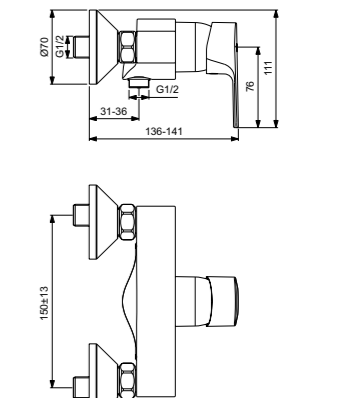

Картридж на керамических дисках FirmaFlow®
Технология Click (ограничение потока воды)
Обратный клапан
Покрытие SmartShine®
Картридж LightMove®