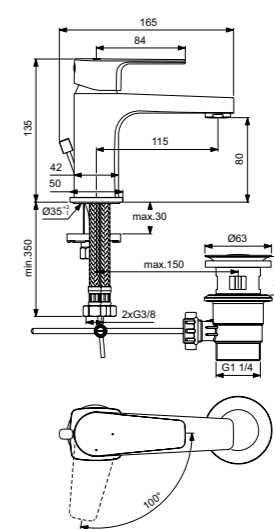

Пластиковый донный клапан
Технология BlueStart®
Картридж на керамических дисках FirmaFlow®
Система монтажа EasyFix® (облегченный монтаж)
Тонкий аэратор с ограничением потока 5 л/мин
Поставляется с гибкой подводкой G3/8 PEX
Покрытие SmartShine®
Картридж LightMove®
Комфортное расстояние: Высота 80 мм