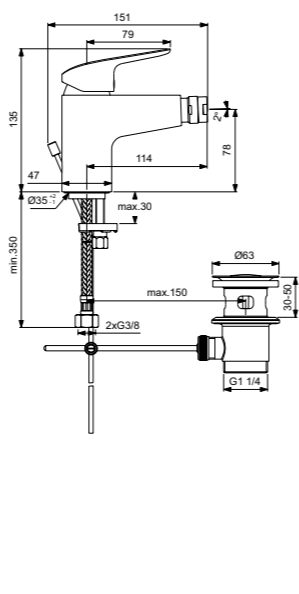

Керамические картриджи 90°
Аэратор 24x1
Покрытие SmartShine®

Ceraflex
Встраиваемый смеситель
для умывальника
Комплект № 2
A6941AA

Картридж HWTC
Излив 172 мм
Аэратор Cascade с ограничением потока 5 л/мин
Ограничение максимальной температуры воды (доступна предустановленная опция)
Комплект № 1 EasyBox заказывается дополнительно A5948NU
Покрытие SmartShine®

Ceraflex
Настенный смеситель
для умывальника
B1717AA

Трубчатый излив 160 мм
Картридж на керамических дисках FirmaFlow®
Технология Click (ограничение потока воды)
Аэратор M24x1
S-соединения и цилиндрические накладки
Ограничение максимальной температуры воды (доступна предустановленная опция)
Покрытие SmartShine®
Картридж LightMove®

Ceraflex
Смеситель для биде
B1718AA

Металлический донный клапан
Картридж на керамических дисках FirmaFlow®
Технология Click (ограничение потока воды)
Аэратор M24x1
Система монтажа EasyFix® (облегченный монтаж)
Поставляется с гибкой подводкой G3/8 PEX
Ограничение максимальной температуры воды (доступна предустановленная функция)
Покрытие SmartShine®
Картридж LightMove®

Ceraflex
Смеситель для биде
B1825AA

С цепочкой
Картридж на керамических дисках FirmaFlow®
Технология Click (ограничение потока воды)
Аэратор M24x1
Система монтажа EasyFix® (облегченный монтаж)
Поставляется с гибкой подводкой G3/8 PEX
Ограничение максимальной температуры воды (доступна предустановленная функция)
Покрытие SmartShine®
Картридж LightMove®

Ceraflex
Настенный смеситель
для душа
B1719AA