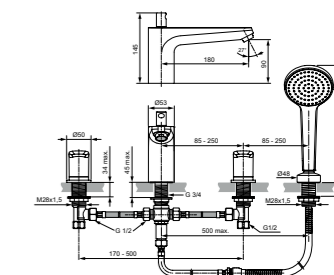

Картридж на керамических дисках 90°
Автоматический переключатель ванна/душ
Аэратор 24x1
Душевая лейка Idealrain 100 мм – 1-функциональный с ограничителем расхода воды на 8 л/мин
Металлический шланг для душа
Покрытие SmartShine®