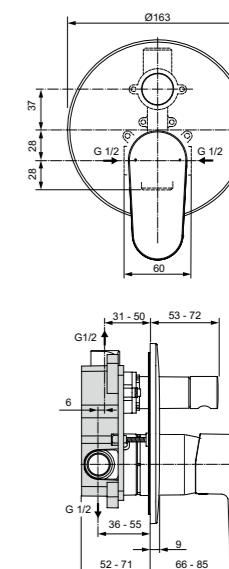

Картридж на керамических дисках FirmaFlow®
Технология Click (ограничение потока воды)
Обратный клапан
Покрытие SmartShine®
Картридж LightMove®
Матовый черный

Cerafine O
Настенный смеситель для ванны/душа
BC500AA

Картридж на керамических дисках FirmaFlow®
Технология Click (ограничение потока воды)
Обратный клапан
Покрытие SmartShine®
Картридж LightMove®

Cerafine O
Настенный смеситель для ванны/душа
BC500U4

Картридж на керамических дисках FirmaFlow®
Технология Click (ограничение потока воды)
Обратный клапан
Покрытие SmartShine®
Картридж LightMove®
Матовый черный

Cerafine O
Настенный смеситель для ванны/душа с душевым комплектом
BC706AA

Картридж на керамических дисках FirmaFlow®
Технология Click (ограничение потока воды)
Обратный клапан
Фиксированный настенный держатель
Металлический шланг 1500 мм
Душевая лейка Idealrain
Покрытие SmartShine®
Картридж LightMove®

Cerafine O
Встраиваемый смеситель для душа Комплект № 1 + Комплект № 2
A7192AA

Картридж на керамических дисках
С Комплектом № 1
A1300NU

Cerafine O
Встраиваемый смеситель для душа Комплект № 2
A7194AA

Картридж на керамических дисках
Комплект № 1
заказывается отдельно
A1300NU

Cerafine O
Встраиваемый смеситель для душа Комплект № 1 + Комплект № 2
A7192U4

Картридж на керамических дисках
С Комплектом № 1
A1300NU
Матовый черный

Cerafine O
Встраиваемый смеситель для ванны/душа Комплект №1 + Комплект № 2
A7193AA

Картридж на керамических дисках
С Комплектом № 1
A1300NU