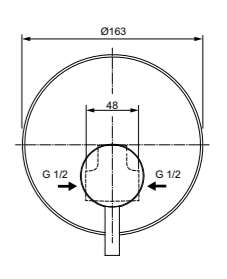

Картридж на керамических дисках
Ограничитель температуры воды
Стандартные S-соединения
размером от 137 мм до 163 мм
Покрытие SmartShine®
Матовый черный/хром

Ceraline
**Настенный смеситель
для душа**
BC200U5

Картридж на керамических дисках
Ограничитель температуры воды
Стандартные S-соединения
размером от 137 мм до 163 мм
Покрытие SmartShine®
Матовый белый/хром

Картридж на керамических дисках
Ограничитель температуры воды
Стандартные S-соединения
размером от 137 мм до 163 мм
С душевым комплектом
Покрытие SmartShine®

Ceraline
**Настенный смеситель
для ванны/душа**
BC199AA

Картридж на керамических дисках
Ограничитель температуры воды
Обратный клапан
Стандартные S-соединения
с шумопоглотителями
Скрытый азратор
Автоматический переключатель
ванна/душ
Покрытие SmartShine®

Ceraline
**Настенный смеситель
для ванны/душа**
BC199U4

Картридж на керамических дисках
Ограничитель температуры воды
Обратный клапан
Стандартные S-соединения
с шумопоглотителями
Скрытый азратор
Автоматический переключатель
ванна/душ
Покрытие SmartShine®
Матовый черный/хром

Ceraline
**Настенный смеситель
для ванны/душа**
BC199U5

Картридж на керамических дисках
Ограничитель температуры воды
Обратный клапан
Стандартные S-соединения
с шумопоглотителями
Скрытый азратор
Автоматический переключатель
ванна/душ
Покрытие SmartShine®
Матовый белый/хром

Ceraline
**Встраиваемый смеситель
для ванны/душа**
Комплекты № 1 + № 2
A6939AA

Картридж с функцией Click
(ограничение потока воды)
Автоматический переключатель
ванна/душ
С Комплектом № 1
A1300NU
Покрытие SmartShine®

Ceraline
**Встраиваемый смеситель
для душа**
Комплекты № 1 + № 2
A6940AA

Картридж с функцией Click
(ограничение потока воды)
Комплект № 1 + № 2
(полный комплект)
Покрытие SmartShine®