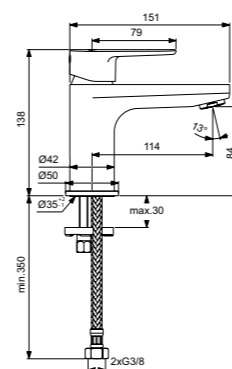

Без донного клапана
Технология BlueStart®
Картридж на керамических дисках FirmaFlow®
Система монтажа EasyFix® (облегченный монтаж)
Тонкий аэратор с ограничением потока 5 л/мин
Поставляется с гибкой подводкой G3/8 PEX
Покрытие SmartShine®
Картридж LightMove®
Комфортное расстояние: Высота 80 мм