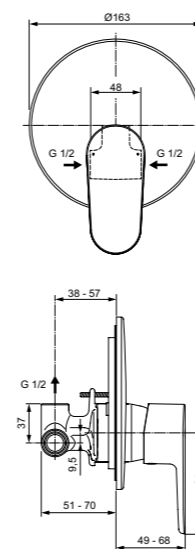

Картридж на керамических дисках FirmaFlow®
Технология Click (ограничение потока воды)
Обратный клапан
Покрытие SmartShine®
Картридж LightMove®
Матовый черный

Cerafine O
Настенный смеситель для ванны/душа
BC500AA

Картридж на керамических дисках FirmaFlow®
Технология Click (ограничение потока воды)
Обратный клапан
Покрытие SmartShine®
Картридж LightMove®

Cerafine O
Настенный смеситель для ванны/душа
BC500U4

Картридж на керамических дисках FirmaFlow®
Технология Click (ограничение потока воды)
Обратный клапан
Покрытие SmartShine®
Картридж LightMove®
Матовый черный

Cerafine O
Настенный смеситель для ванны/душа с душевым комплектом
BC706AA

Картридж на керамических дисках FirmaFlow®
Технология Click (ограничение потока воды)
Обратный клапан
Фиксированный настенный держатель
Металлический шланг 1500 мм
Душевая лейка Idealrain
Покрытие SmartShine®
Картридж LightMove®

Cerafine O
Встраиваемый смеситель для душа Комплект № 1 + Комплект № 2
A7192AA

Картридж на керамических дисках
С Комплектом № 1
A1300NU

Cerafine O
Встраиваемый смеситель для душа Комплект № 2
A7194AA

Картридж на керамических дисках
Комплект № 1
заказывается отдельно
A1300NU

Cerafine O
Встраиваемый смеситель для душа Комплект № 1 + Комплект № 2
A7192U4

Картридж на керамических дисках
С Комплектом № 1
A1300NU
Матовый черный

Cerafine O
Встраиваемый смеситель для ванны/душа Комплект №1 + Комплект № 2
A7193AA

Картридж на керамических дисках
С Комплектом № 1
A1300NU