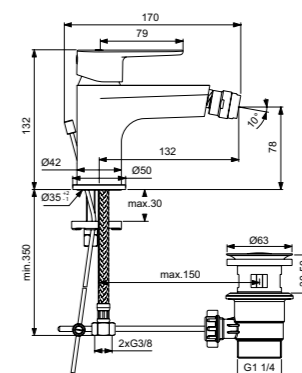

BC498AA
Пластиковый донный клапан
BC705AA
Металлический донный клапан
Картридж на керамических
дисках FirmaFlow®
Система монтажа EasyFix®
(облегченный монтаж)
Тонкий аэратор
с ограничением потока 5 л/мин
Поставляется с гибкой
подводкой G3/8 PEX
Покрытие SmartShine®
Картридж LightMove®