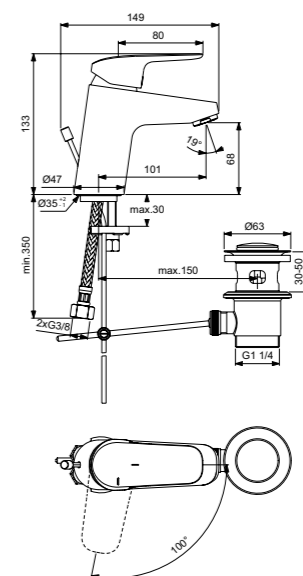

Металлический донный клапан
Технология BlueStart®
Картридж на керамических дисках FirmaFlow®
Тонкий аэратор с ограничением потока 5 л/мин
Система монтажа EasyFix® (облегченный монтаж)
Поставляется с гибкой подводкой G3/8 PEX
Ограничение максимальной температуры воды (доступна в предустановленной опции)
Покрытие SmartShine®
Картридж LightMove®
Комфортное расстояние:
Высота 70 мм

Ceraflex
Смеситель для умывальника Grande
B1712AA / B1713AA