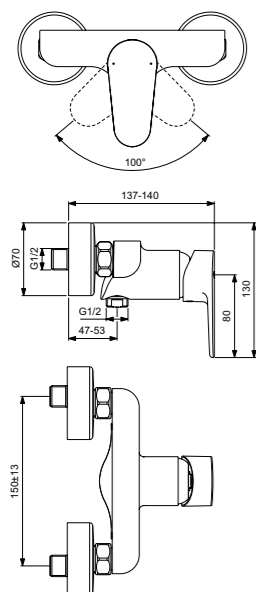

Картридж на керамических дисках FirmaFlow®
Технология Click (ограничение потока воды)
Обратный клапан
Покрытие SmartShine®
Картридж LightMove®
Матовый черный

Cerafine O
Настенный смеситель для ванны/душа
BC500AA

Картридж на керамических дисках FirmaFlow®
Технология Click (ограничение потока воды)
Обратный клапан
Покрытие SmartShine®
Картридж LightMove®

Cerafine O
Настенный смеситель для ванны/душа
BC500U4

Картридж на керамических дисках FirmaFlow®
Технология Click (ограничение потока воды)
Обратный клапан
Покрытие SmartShine®
Картридж LightMove®
Матовый черный

Cerafine O
Настенный смеситель для ванны/душа с душевым комплектом
BC706AA

Картридж на керамических дисках FirmaFlow®
Технология Click (ограничение потока воды)
Обратный клапан
Фиксированный настенный держатель
Металлический шланг 1500 мм
Душевая лейка Idealrain
Покрытие SmartShine®
Картридж LightMove®

Cerafine O
Встраиваемый смеситель для душа Комплект № 1 + Комплект № 2
A7192AA

Картридж на керамических дисках
С Комплектом № 1
A1300NU

Cerafine O
Встраиваемый смеситель для душа Комплект № 2
A7194AA

Картридж на керамических дисках
Комплект № 1
заказывается отдельно
A1300NU

Cerafine O
Встраиваемый смеситель для душа Комплект № 1 + Комплект № 2
A7192U4

Картридж на керамических дисках
С Комплектом № 1
A1300NU
Матовый черный

Cerafine O
Встраиваемый смеситель для ванны/душа Комплект №1 + Комплект № 2
A7193AA

Картридж на керамических дисках
С Комплектом № 1
A1300NU