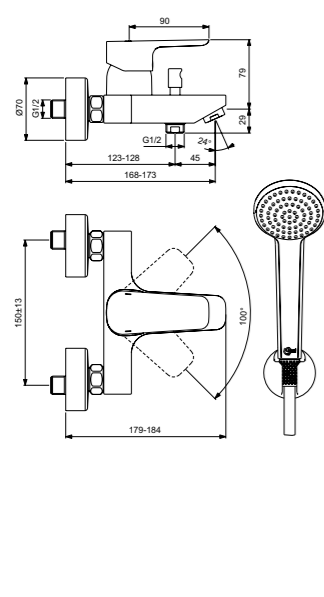

Ceraplan III  
**Настенный смеситель для ванны с душевым комплектом**  
 B0719AA

Картридж на керамических дисках FirmaFlow®  
 Ограничитель максимальной температуры воды (доступна предустановленная опция)  
 Автоматическое переключение ванна/душ  
 S-соединения с шумопоглотителями  
 Аэратор Cascade  
 Обратный клапан  
 Душевая лейка Idealrain – 1 функциональная  
 1500 мм шланг для душа  
 Фиксированный настенный держатель