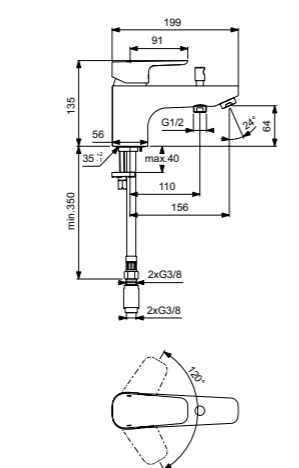

Керамический картридж с технологией Click (ограничение потока воды)
Система монтажа EasyFix® (облегченный монтаж)
Ограничитель максимальной температуры воды (доступна предустановленная функция)
Аэратор Pertator
Поставляется с гибкой подводкой G3/8 PEX
Автоматический переключатель ванна/душ