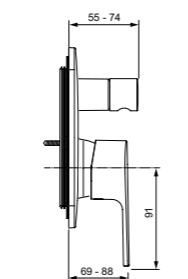

Картридж на керамических дисках
С Комплектом № 1
A1300NU

Картридж на керамических дисках
С Комплектом № 1
(A1300NU)
Серый жемчуг / Хром

Картридж с функцией HWTC
(ограничение максимальной
температуры горячей воды)
Комплект № 1
заказывается дополнительно
A1300NU

Картридж с функцией Click
(ограничение максимальной
температуры горячей воды)
Комплект № 1
заказывается дополнительно
A1300NU

Картридж с функцией HWTC
(ограничение максимальной
температуры горячей воды)
Переключатель ванна/душ
с вытяжной кнопкой
(металлический)
Комплект № 1 EasyBox
заказывается дополнительно
A1000NU

Картридж на керамических дисках
Комплект № 1
заказывается отдельно
A1000NU