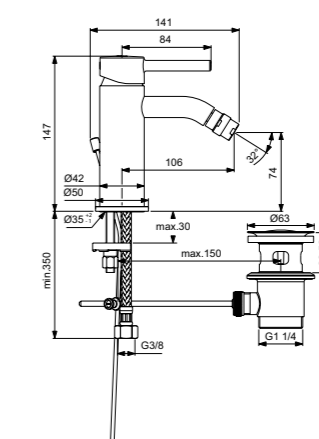

Металлический донный клапан
Система монтажа EasyFix®
(облегченный монтаж)
Скрытый аэратор
с ограничением потока 5 л/мин
Картридж на керамических дисках
Ограничитель температуры воды
Поставляется с гибкой
подводкой G3/8 PEX
Покрытие SmartShine®