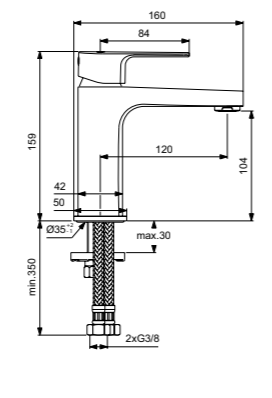

Cerafine D
Смеситель для умывальника
BC491AA / BC686AA

BC491AA
Пластиковый донный клапан
BC686AA
Металлический донный клапан
Картридж на керамических дисках FirmaFlow®
Технология Click (ограничение потока воды)
Система монтажа EasyFix® (облегченный монтаж)
Тонкий азратор с ограничением потока 5 л/мин
Поставляется с гибкой подводкой G3/8 PEX
Покрытие SmartShine®
Картридж LightMove®
Комфортное расстояние: Высота 105 мм

Cerafine D
Смеситель для умывальника
BC686U8

Металлический донный клапан
Картридж на керамических дисках FirmaFlow®
Технология Click (ограничение потока воды)
Система монтажа EasyFix® (облегченный монтаж)
Тонкий азратор с ограничением потока 5 л/мин
Поставляется с гибкой подводкой G3/8 PEX
Покрытие SmartShine®
Картридж LightMove®
Комфортное расстояние: Высота 105 мм
Серый жемчуг / Хром

Cerafine D
Смеситель для умывальника с технологией BlueStart®
BC687AA

Без донного клапана
Технология BlueStart®
Картридж на керамических дисках FirmaFlow®
Система монтажа EasyFix® (облегченный монтаж)
Тонкий азратор с ограничением потока 5 л/мин
Поставляется с гибкой подводкой G3/8 PEX
Покрытие SmartShine®
Картридж LightMove®
Комфортное расстояние: Высота 105 мм

Cerafine D
Смеситель для умывальника с технологией BlueStart®
BC688AA / BC689AA

BC688AA
Пластиковый донный клапан
BC689AA
Металлический донный клапан
Технология BlueStart®
Картридж на керамических дисках FirmaFlow®
Система монтажа EasyFix® (облегченный монтаж)
Тонкий азратор с ограничением потока 5 л/мин
Поставляется с гибкой подводкой G3/8 PEX
Покрытие SmartShine®
Картридж LightMove®
Комфортное расстояние: Высота 105 мм

Cerafine D
Смеситель для биде
BC690AA