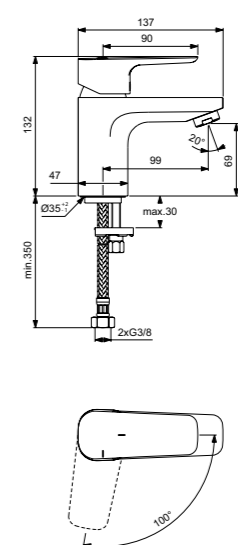

Без донного клапана
Технология BlueStart®
Картридж на керамических дисках FirmaFlow®
Поставляется с гибкой подводкой G3/8 PEX
Аэратор с ограничением потока 5 л/мин
Система монтажа EasyFix® (облегченный монтаж)
Покрытие SmartShine®
Картридж LightMove®
Комфортное расстояние:
Высота 70 мм