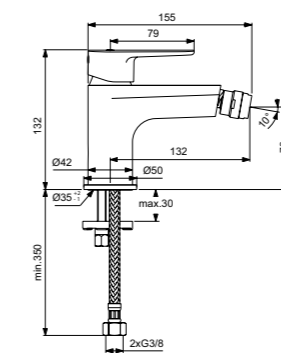

Без донного клапана
Картридж на керамических
дисках FirmaFlow®
Система монтажа EasyFix®
(облегченный монтаж)
Тонкий аэратор
с ограничением потока 5 л/мин
Поставляется с гибкой
подводкой G3/8 PEX
Покрытие SmartShine®
Картридж LightMove®